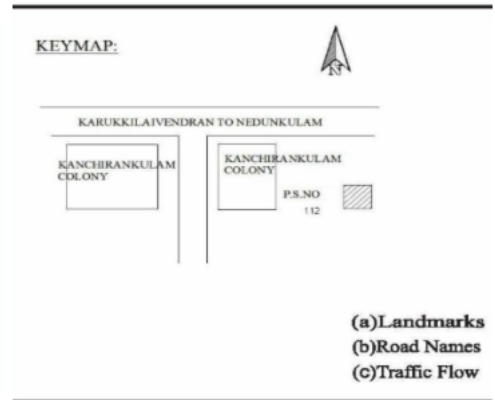

Key MAP View