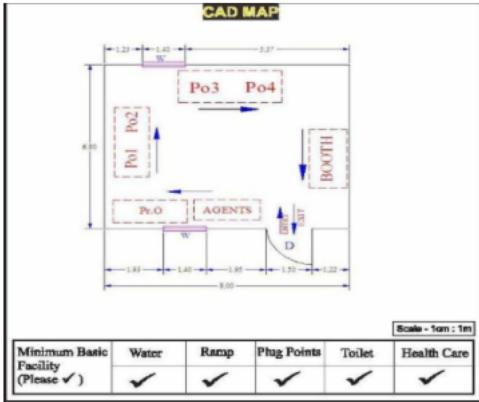

Google Map View

Polling Station Building Front View

Polling Station Front View

Cad View

Key MAP View

1 பெயர் : கருப்புச்சாமி தந்தை பெயர்: போஸ் வீட்டு எண் : 0 வயது : 44 பாலினம் : ஆண் Photo is available	THB2223154	2 பெயர் : உமாதேவி தந்தை பெயர்: வைரவசுந்தரம் வீட்டு எண் : 0 வயது : 35 பாலினம் : பெண் Photo is available	THB0323311	3 பெயர் : பிரதீபா கா தந்தை பெயர்: காளீஸ்வரன் வீட்டு எண் : 0 வயது : 21 பாலினம் : பெண் Photo is available	THB2256485
4 பெயர் : மணிகண்டன் ஜோ தந்தை பெயர்: ஜோதிமணி வீட்டு எண் : 0 வயது : 20 பாலினம் : ஆண் Photo is available	THB2247534	5 பெயர் : முனியம்மாள் கணவர் பெயர்: கருப்பையா வீட்டு எண் : 1 வயது : 70 பாலினம் : பெண் Photo is available	THB0439422	6 பெயர் : முத்தையா தந்தை பெயர்: ராமசாமி வீட்டு எண் : 1 வயது : 69 பாலினம் : ஆண் Photo is available	THB0438747
7 பெயர் : லெட்சுமி கணவர் பெயர்: முத்தையா வீட்டு எண் : 1 வயது : 68 பாலினம் : பெண் Photo is available	THB0439554	8 பெயர் : மலைக்கண்ணன் தந்தை பெயர்: ஆறுமுகம் வீட்டு எண் : 1 வயது : 65 பாலினம் : ஆண் Photo is available	THB0439208	9 பெயர் : சேங்கை தந்தை பெயர்: கருப்பையா வீட்டு எண் : 1 வயது : 63 பாலினம் : ஆண் Photo is available	THB0010033
10 பெயர் : அழகர் சாமி தந்தை பெயர்: அம்மாசி வீட்டு எண் : 1 வயது : 63 பாலினம் : ஆண் Photo is available	THB0439364	11 பெயர் : மச்சக்காளை தந்தை பெயர்: கங்காணி வீட்டு எண் : 1 வயது : 62 பாலினம் : ஆண் Photo is available	THB0438788	12 பெயர் : மானிக்கவள்ளி கணவர் பெயர்: கருப்பையா வீட்டு எண் : 1 வயது : 61 பாலினம் : பெண் Photo is available	THB0251777
13 பெயர் : ஆதி கணவர் பெயர்: சோனை முத்து வீட்டு எண் : 1 வயது : 60 பாலினம் : பெண் Photo is available	THB2111029	14 பெயர் : ஜெயலெட்சுமி கணவர் பெயர்: சேங்கை வீட்டு எண் : 1 வயது : 59 பாலினம் : பெண் Photo is available	THB0010371	15 பெயர் : தனம் கணவர் பெயர்: மலைக்கண்ணன் வீட்டு எண் : 1 வயது : 58 பாலினம் : பெண் Photo is available	THB0439190
16 பெயர் : அழகர் தந்தை பெயர்: சின்னையா வீட்டு எண் : 1 வயது : 55 பாலினம் : ஆண் Photo is available	THB0688929	17 பெயர் : முருகேசன் தந்தை பெயர்: நாகு வீட்டு எண் : 1 வயது : 54 பாலினம் : ஆண் Photo is available	THB0840991	18 பெயர் : உடையார் தந்தை பெயர்: ராமு வீட்டு எண் : 1 வயது : 54 பாலினம் : ஆண் Photo is available	THB0438820
19 பெயர் : ராமு தந்தை பெயர்: முத்து வீட்டு எண் : 1 வயது : 54 பாலினம் : ஆண் Photo is available	THB0439224	20 பெயர் : தங்கராஜ் தந்தை பெயர்: சண்முகன் வீட்டு எண் : 1 வயது : 52 பாலினம் : ஆண் Photo is available	THB0251660	21 பெயர் : அ வீரலெட்சுமி இதரர் பெயர்: சுரேஷ் வீட்டு எண் : 74 வயது : 52 பாலினம் : பெண் Photo is available	THB2129310
22 பெயர் : காத்தாயி கணவர் பெயர்: கிருஷ்ணன் வீட்டு எண் : 1 வயது : 51 பாலினம் : பெண் Photo is available	THB0438986	23 பெயர் : கிருஷ்ணவேணி கணவர் பெயர்: செல்வம் வீட்டு எண் : 1 வயது : 51 பாலினம் : பெண் Photo is available	THB1246982	#2 24 பெயர் : அய்யனார் ஊ தந்தை பெயர்: ஊர்க்காவலன் வீட்டு எண் : 1 வயது : 58 பாலினம் : ஆண் Photo is available	THB0439133
25 பெயர் : நாகராஜ் தந்தை பெயர்: கருப்பையா வீட்டு எண் : 1 வயது : 48 பாலினம் : ஆண் Photo is available	THB0251652	26 பெயர் : லெட்சுமி கணவர் பெயர்: தென்னரசு வீட்டு எண் : 1 வயது : 48 பாலினம் : பெண் Photo is available	THB0961532	27 பெயர் : சரவணன் தந்தை பெயர்: கருப்பையா வீட்டு எண் : 1 வயது : 48 பாலினம் : ஆண் Photo is available	THB0439273
28 பெயர் : முனிஸ்வரி கணவர் பெயர்: சசிக்குமார் வீட்டு எண் : 1 வயது : 47 பாலினம் : பெண் Photo is available	THB0439034	S 29 பெயர் : சங்கர் தந்தை பெயர்: ஆறுமுகம் வீட்டு எண் : 1 வயது : 47 பாலினம் : ஆண் Photo is available	THB0439406	30 பெயர் : நாகராஜன் தந்தை பெயர்: அய்யன் வீட்டு எண் : 1 வயது : 46 பாலினம் : ஆண் Photo is available	THB0439265