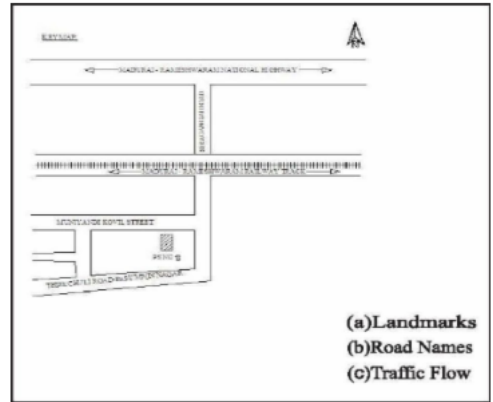

Google Map View

Polling Station Building Front View

Polling Station Front View

Cad View

Key MAP View

1 பெயர் : கருப்புச்சாமி தந்தை பெயர்: போஸ் வீட்டு எண் : 0 வயது : 44 பாலினம் : ஆண் Photo is available	THB2223154	2 பெயர் : உமாதேவி தந்தை பெயர்: வைரவசுந்தரம் வீட்டு எண் : 0 வயது : 35 பாலினம் : பெண் Photo is available	THB0323311	3 பெயர் : பிரதீபா கா தந்தை பெயர்: காளீஸ்வரன் வீட்டு எண் : 0 வயது : 21 பாலினம் : பெண் Photo is available	THB2256485
4 பெயர் : மணிகண்டன் ஜோ தந்தை பெயர்: ஜோதிமணி வீட்டு எண் : 0 வயது : 20 பாலினம் : ஆண் Photo is available	THB2247534	5 பெயர் : முனியம்மாள் கணவர் பெயர்: கருப்பையா வீட்டு எண் : 1 வயது : 70 பாலினம் : பெண் Photo is available	THB0439422	6 பெயர் : முத்தையா தந்தை பெயர்: ராமசாமி வீட்டு எண் : 1 வயது : 69 பாலினம் : ஆண் Photo is available	THB0438747
7 பெயர் : லெட்சுமி கணவர் பெயர்: முத்தையா வீட்டு எண் : 1 வயது : 68 பாலினம் : பெண் Photo is available	THB0439554	8 பெயர் : மலைக்கண்ணன் தந்தை பெயர்: ஆறுமுகம் வீட்டு எண் : 1 வயது : 65 பாலினம் : ஆண் Photo is available	THB0439208	9 பெயர் : சேங்கை தந்தை பெயர்: கருப்பையா வீட்டு எண் : 1 வயது : 63 பாலினம் : ஆண் Photo is available	THB0010033
10 பெயர் : அழகர் சாமி தந்தை பெயர்: அம்மாசி வீட்டு எண் : 1 வயது : 63 பாலினம் : ஆண் Photo is available	THB0439364	11 பெயர் : மச்சக்காளை தந்தை பெயர்: கங்காணி வீட்டு எண் : 1 வயது : 62 பாலினம் : ஆண் Photo is available	THB0438788	12 பெயர் : மானிக்கவள்ளி கணவர் பெயர்: கருப்பையா வீட்டு எண் : 1 வயது : 61 பாலினம் : பெண் Photo is available	THB0251777
13 பெயர் : ஆதி கணவர் பெயர்: சோனை முத்து வீட்டு எண் : 1 வயது : 60 பாலினம் : பெண் Photo is available	THB2111029	14 பெயர் : ஜெயலெட்சுமி கணவர் பெயர்: சேங்கை வீட்டு எண் : 1 வயது : 59 பாலினம் : பெண் Photo is available	THB0010371	15 பெயர் : தனம் கணவர் பெயர்: மலைக்கண்ணன் வீட்டு எண் : 1 வயது : 58 பாலினம் : பெண் Photo is available	THB0439190
16 பெயர் : அழகர் தந்தை பெயர்: சின்னையா வீட்டு எண் : 1 வயது : 55 பாலினம் : ஆண் Photo is available	THB0688929	17 பெயர் : முருகேசன் தந்தை பெயர்: நாகு வீட்டு எண் : 1 வயது : 54 பாலினம் : ஆண் Photo is available	THB0840991	18 பெயர் : உடையார் தந்தை பெயர்: ராமு வீட்டு எண் : 1 வயது : 54 பாலினம் : ஆண் Photo is available	THB0438820
19 பெயர் : ராமு தந்தை பெயர்: முத்து வீட்டு எண் : 1 வயது : 54 பாலினம் : ஆண் Photo is available	THB0439224	20 பெயர் : தங்கராஜ் தந்தை பெயர்: சண்முகன் வீட்டு எண் : 1 வயது : 52 பாலினம் : ஆண் Photo is available	THB0251660	21 பெயர் : அ வீரலெட்சுமி இதரர் பெயர்: சுரேஷ் வீட்டு எண் : 74 வயது : 52 பாலினம் : பெண் Photo is available	THB2129310
22 பெயர் : காத்தாயி கணவர் பெயர்: கிருஷ்ணன் வீட்டு எண் : 1 வயது : 51 பாலினம் : பெண் Photo is available	THB0438986	23 பெயர் : கிருஷ்ணவேணி கணவர் பெயர்: செல்வம் வீட்டு எண் : 1 வயது : 51 பாலினம் : பெண் Photo is available	THB1246982	#2 24 பெயர் : அய்யனார் ஊ தந்தை பெயர்: ஊர்க்காவலன் வீட்டு எண் : 1 வயது : 58 பாலினம் : ஆண் Photo is available	THB0439133
25 பெயர் : நாகராஜ் தந்தை பெயர்: கருப்பையா வீட்டு எண் : 1 வயது : 48 பாலினம் : ஆண் Photo is available	THB0251652	26 பெயர் : லெட்சுமி கணவர் பெயர்: தென்னரசு வீட்டு எண் : 1 வயது : 48 பாலினம் : பெண் Photo is available	THB0961532	27 பெயர் : சரவணன் தந்தை பெயர்: கருப்பையா வீட்டு எண் : 1 வயது : 48 பாலினம் : ஆண் Photo is available	THB0439273
28 பெயர் : முனிஸ்வரி கணவர் பெயர்: சசிக்குமார் வீட்டு எண் : 1 வயது : 47 பாலினம் : பெண் Photo is available	THB0439034	S 29 பெயர் : சங்கர் தந்தை பெயர்: ஆறுமுகம் வீட்டு எண் : 1 வயது : 47 பாலினம் : ஆண் Photo is available	THB0439406	30 பெயர் : நாகராஜன் தந்தை பெயர்: அய்யன் வீட்டு எண் : 1 வயது : 46 பாலினம் : ஆண் Photo is available	THB0439265