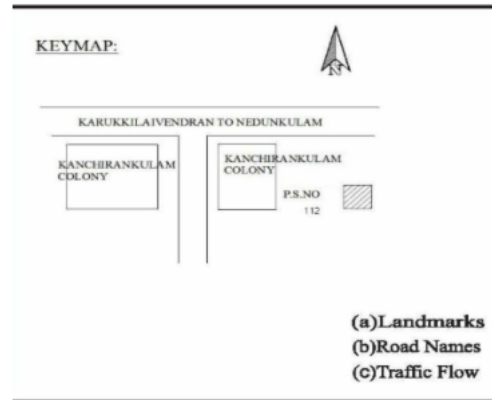

Cad View

Key MAP View