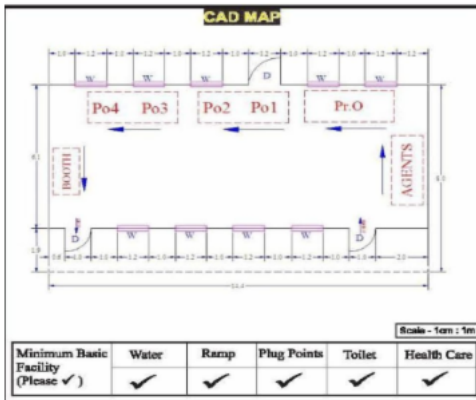

Cad View

Key MAP View