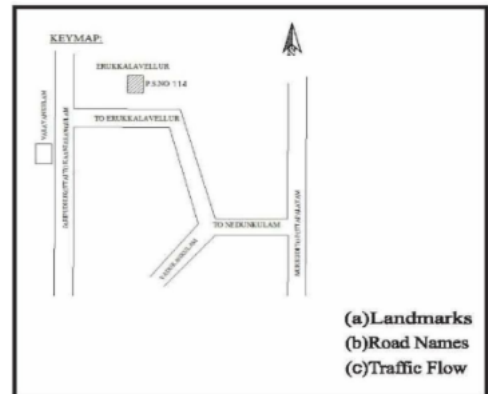

Key MAP View