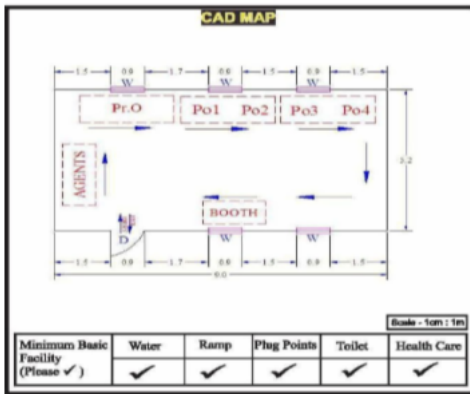

Google Map View

Polling Station Building Front View

Polling Station Front View

Cad View

Key MAP View

1 பெயர் : மீனாள் கணவர் பெயர்: கார்மேகம் வீட்டு எண் : 1 வயது : 69 பாலினம் : பெண் Photo is available	THB0650911	2 பெயர் : கண்ணன் தந்தை பெயர்: வாலசன்முகம் வீட்டு எண் : 1 வயது : 62 பாலினம் : ஆண் Photo is available	THB0651349	3 பெயர் : டெய்சிராணி கணவர் பெயர்: கண்ணன் வீட்டு எண் : 1 வயது : 60 பாலினம் : பெண் Photo is available	THB0651448
4 பெயர் : இராஜாங்கம் தந்தை பெயர்: இராமையா வீட்டு எண் : 1 வயது : 60 பாலினம் : ஆண் Photo is available	THB0651299	5 பெயர் : தங்கத்துரை தந்தை பெயர்: சிவசாமி வீட்டு எண் : 1 வயது : 58 பாலினம் : ஆண் Photo is available	THB0651117	6 பெயர் : சுந்தரி கணவர் பெயர்: பிச்சை வீட்டு எண் : 1 வயது : 55 பாலினம் : பெண் Photo is available	THB0651471
7 பெயர் : செல்வி கணவர் பெயர்: தங்கத்துரை வீட்டு எண் : 1 வயது : 53 பாலினம் : பெண் Photo is available	THB0651000	8 பெயர் : மலையம்மாள் கணவர் பெயர்: பெரியகருப்பன் வீட்டு எண் : 1 வயது : 51 பாலினம் : பெண் Photo is available	THB1076546	9 பெயர் : ராஜேஸ்வரி கணவர் பெயர்: மனோகரன் வீட்டு எண் : 1 வயது : 48 பாலினம் : பெண் Photo is available	THB0651695
10 பெயர் : மீனா கணவர் பெயர்: இராஜாங்கம் வீட்டு எண் : 1 வயது : 48 பாலினம் : பெண் Photo is available	THB0651091	11 பெயர் : பஞ்சவர்ணம் கணவர் பெயர்: மருது வீட்டு எண் : 1 வயது : 47 பாலினம் : பெண் Photo is available	THB0312801	12 பெயர் : ஆய்யம்மாள் கணவர் பெயர்: மாணிக்கம் வீட்டு எண் : 1 வயது : 46 பாலினம் : பெண் Photo is available	THB0313213
13 பெயர் : ராமலெட்சுமி கணவர் பெயர்: ஆறுமுகம் வீட்டு எண் : 1 வயது : 45 பாலினம் : பெண் Photo is available	THB0313023	14 பெயர் : மாதவி கணவர் பெயர்: குருநாதன் வீட்டு எண் : 1 வயது : 45 பாலினம் : பெண் Photo is available	THB1076561	15 பெயர் : பெரியசாமி தந்தை பெயர்: சோனை வீட்டு எண் : 1 வயது : 44 பாலினம் : ஆண் Photo is available	THB0313221
16 பெயர் : முத்துமாரி கணவர் பெயர்: வீரணன் வீட்டு எண் : 1 வயது : 42 பாலினம் : பெண் Photo is available	THB0651513	17 பெயர் : பஞ்சு கணவர் பெயர்: பெருமாள் வீட்டு எண் : 1 வயது : 42 பாலினம் : பெண் Photo is available	THB0982439	18 பெயர் : ராஜாத்தி கணவர் பெயர்: தெய்வேந்திரன் வீட்டு எண் : 1 வயது : 40 பாலினம் : பெண் Photo is available	THB0651703
19 பெயர் : பாண்டி தாயின் பெயர்: கருப்பாயி வீட்டு எண் : 1 வயது : 40 பாலினம் : ஆண் Photo is available	THB0497404	20 பெயர் : அழகு சுந்தரி கணவர் பெயர்: வேலு வீட்டு எண் : 1 வயது : 38 பாலினம் : பெண் Photo is available	THB0313346	21 பெயர் : அமராவதி கணவர் பெயர்: குருநாதன் வீட்டு எண் : 1 வயது : 38 பாலினம் : பெண் Photo is available	THB1076538
22 பெயர் : சோனை தாயின் பெயர்: பிச்சையம்மாள் வீட்டு எண் : 1 வயது : 38 பாலினம் : ஆண் Photo is available	THB0651067	23 பெயர் : தமிழ் இலக்கியா கணவர் பெயர்: வேல்முருகன் வீட்டு எண் : 1 வயது : 37 பாலினம் : பெண் Photo is available	THB1036268	24 பெயர் : மீனாட்சி கணவர் பெயர்: தண்டீஸ்வரன் வீட்டு எண் : 1 வயது : 36 பாலினம் : பெண் Photo is available	THB0312835
25 பெயர் : பாலமுருகன் தந்தை பெயர்: ராமசந்திரன் வீட்டு எண் : 1 வயது : 36 பாலினம் : ஆண் Photo is available	THB0312967	26 பெயர் : பாலசுந்தர் தந்தை பெயர்: பூமிநாதன் வீட்டு எண் : 1 வயது : 35 பாலினம் : ஆண் Photo is available	THB0313296	27 பெயர் : தீபா கணவர் பெயர்: தமிழரசன் வீட்டு எண் : 1 வயது : 34 பாலினம் : பெண் Photo is available	THB0651588
28 பெயர் : ரமேஷ் தந்தை பெயர்: பிச்சை வீட்டு எண் : 1 வயது : 34 பாலினம் : ஆண் Photo is available	THB0651042	29 பெயர் : வெள்ளி கணவர் பெயர்: ராஜீவ்காந்தி வீட்டு எண் : 1 வயது : 34 பாலினம் : பெண் Photo is available	THB0650937	30 பெயர் : கமல் தந்தை பெயர்: மனோகரன் வீட்டு எண் : 1 வயது : 34 பாலினம் : ஆண் Photo is available	THB0651307