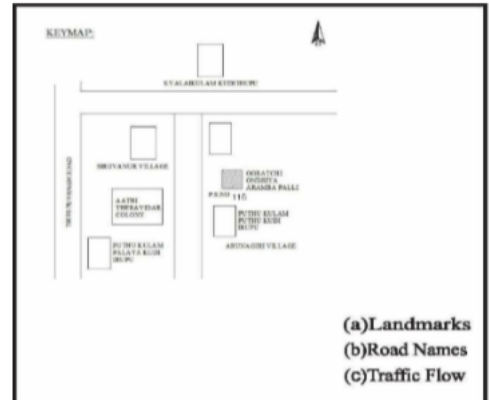

Google Map View

Polling Station Building Front View

Polling Station Front View

Cad View

Key MAP View

1 பெயர் : மீனாள் கணவர் பெயர்: கார்மேகம் வீட்டு எண் : 1 வயது : 69 பாலினம் : பெண் Photo is available	THB0650911	2 பெயர் : கண்ணன் தந்தை பெயர்: வாலசன்முகம் வீட்டு எண் : 1 வயது : 62 பாலினம் : ஆண் Photo is available	THB0651349	3 பெயர் : டெய்சிராணி கணவர் பெயர்: கண்ணன் வீட்டு எண் : 1 வயது : 60 பாலினம் : பெண் Photo is available	THB0651448
4 பெயர் : இராஜாங்கம் தந்தை பெயர்: இராமையா வீட்டு எண் : 1 வயது : 60 பாலினம் : ஆண் Photo is available	THB0651299	5 பெயர் : தங்கத்துரை தந்தை பெயர்: சிவசாமி வீட்டு எண் : 1 வயது : 58 பாலினம் : ஆண் Photo is available	THB0651117	6 பெயர் : சுந்தரி கணவர் பெயர்: பிச்சை வீட்டு எண் : 1 வயது : 55 பாலினம் : பெண் Photo is available	THB0651471
7 பெயர் : செல்வி கணவர் பெயர்: தங்கத்துரை வீட்டு எண் : 1 வயது : 53 பாலினம் : பெண் Photo is available	THB0651000	8 பெயர் : மலையம்மாள் கணவர் பெயர்: பெரியகருப்பன் வீட்டு எண் : 1 வயது : 51 பாலினம் : பெண் Photo is available	THB1076546	9 பெயர் : ராஜேஸ்வரி கணவர் பெயர்: மனோகரன் வீட்டு எண் : 1 வயது : 48 பாலினம் : பெண் Photo is available	THB0651695
10 பெயர் : மீனா கணவர் பெயர்: இராஜாங்கம் வீட்டு எண் : 1 வயது : 48 பாலினம் : பெண் Photo is available	THB0651091	11 பெயர் : பஞ்சவர்ணம் கணவர் பெயர்: மருது வீட்டு எண் : 1 வயது : 47 பாலினம் : பெண் Photo is available	THB0312801	12 பெயர் : ஆய்யம்மாள் கணவர் பெயர்: மாணிக்கம் வீட்டு எண் : 1 வயது : 46 பாலினம் : பெண் Photo is available	THB0313213
13 பெயர் : ராமலெட்சுமி கணவர் பெயர்: ஆறுமுகம் வீட்டு எண் : 1 வயது : 45 பாலினம் : பெண் Photo is available	THB0313023	14 பெயர் : மாதவி கணவர் பெயர்: குருநாதன் வீட்டு எண் : 1 வயது : 45 பாலினம் : பெண் Photo is available	THB1076561	15 பெயர் : பெரியசாமி தந்தை பெயர்: சோனை வீட்டு எண் : 1 வயது : 44 பாலினம் : ஆண் Photo is available	THB0313221
16 பெயர் : முத்துமாரி கணவர் பெயர்: வீரணன் வீட்டு எண் : 1 வயது : 42 பாலினம் : பெண் Photo is available	THB0651513	17 பெயர் : பஞ்சு கணவர் பெயர்: பெருமாள் வீட்டு எண் : 1 வயது : 42 பாலினம் : பெண் Photo is available	THB0982439	18 பெயர் : ராஜாத்தி கணவர் பெயர்: தெய்வேந்திரன் வீட்டு எண் : 1 வயது : 40 பாலினம் : பெண் Photo is available	THB0651703
19 பெயர் : பாண்டி தாயின் பெயர்: கருப்பாயி வீட்டு எண் : 1 வயது : 40 பாலினம் : ஆண் Photo is available	THB0497404	20 பெயர் : அழகு சுந்தரி கணவர் பெயர்: வேலு வீட்டு எண் : 1 வயது : 38 பாலினம் : பெண் Photo is available	THB0313346	21 பெயர் : அமராவதி கணவர் பெயர்: குருநாதன் வீட்டு எண் : 1 வயது : 38 பாலினம் : பெண் Photo is available	THB1076538
22 பெயர் : சோனை தாயின் பெயர்: பிச்சையம்மாள் வீட்டு எண் : 1 வயது : 38 பாலினம் : ஆண் Photo is available	THB0651067	23 பெயர் : தமிழ் இலக்கியா கணவர் பெயர்: வேல்முருகன் வீட்டு எண் : 1 வயது : 37 பாலினம் : பெண் Photo is available	THB1036268	24 பெயர் : மீனாட்சி கணவர் பெயர்: தண்டீஸ்வரன் வீட்டு எண் : 1 வயது : 36 பாலினம் : பெண் Photo is available	THB0312835
25 பெயர் : பாலமுருகன் தந்தை பெயர்: ராமசந்திரன் வீட்டு எண் : 1 வயது : 36 பாலினம் : ஆண் Photo is available	THB0312967	26 பெயர் : பாலசுந்தர் தந்தை பெயர்: பூமிநாதன் வீட்டு எண் : 1 வயது : 35 பாலினம் : ஆண் Photo is available	THB0313296	27 பெயர் : தீபா கணவர் பெயர்: தமிழரசன் வீட்டு எண் : 1 வயது : 34 பாலினம் : பெண் Photo is available	THB0651588
28 பெயர் : ரமேஷ் தந்தை பெயர்: பிச்சை வீட்டு எண் : 1 வயது : 34 பாலினம் : ஆண் Photo is available	THB0651042	29 பெயர் : வெள்ளி கணவர் பெயர்: ராஜீவ்காந்தி வீட்டு எண் : 1 வயது : 34 பாலினம் : பெண் Photo is available	THB0650937	30 பெயர் : கமல் தந்தை பெயர்: மனோகரன் வீட்டு எண் : 1 வயது : 34 பாலினம் : ஆண் Photo is available	THB0651307