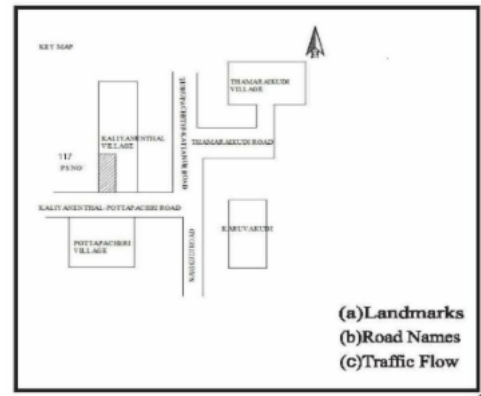

Cad View

Key MAP View