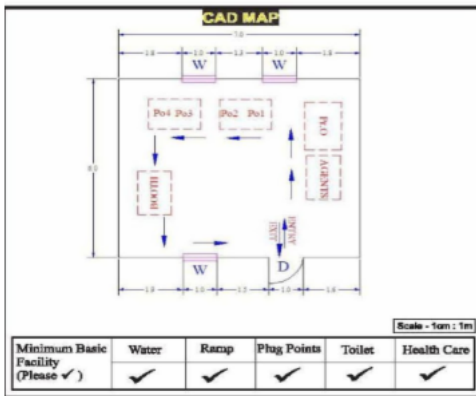

Google Map View

Polling Station Building Front View

Polling Station Front View

Cad View

Key MAP View

1 பெயர் : சுப்பிரமணியன் தந்தை பெயர்: பெரியசாமி வீட்டு எண் : 1 வயது : 62 பாலினம் : ஆண் Photo is available	THB0497776	2 பெயர் : பஞ்சவர்ணம் கணவர் பெயர்: ராஜாங்கம் வீட்டு எண் : 1 வயது : 59 பாலினம் : பெண் Photo is available	THB0497750	3 பெயர் : முத்துபிள்ளை கணவர் பெயர்: சக்திவேல் வீட்டு எண் : 1 வயது : 50 பாலினம் : பெண் Photo is available	THB0497610
4 பெயர் : செல்வகணபதி தந்தை பெயர்: ராமகிருஷ்ணன் வீட்டு எண் : 1 வயது : 45 பாலினம் : ஆண் Photo is available	THB0497925	5 பெயர் : ஜோதிலெட்சுமி கணவர் பெயர்: தொந்திகணபதி வீட்டு எண் : 1 வயது : 42 பாலினம் : பெண் Photo is available	THB0497636	6 பெயர் : ராஜ்குமார் தந்தை பெயர்: ராஜாங்கம் வீட்டு எண் : 1 வயது : 41 பாலினம் : ஆண் Photo is available	THB0497917
7 பெயர் : குருநாதன் தந்தை பெயர்: அங்குச்சாமி வீட்டு எண் : 1 வயது : 40 பாலினம் : ஆண் Photo is available	THB0358523	8 பெயர் : லெட்சுமி கணவர் பெயர்: தொந்திபாண்டி வீட்டு எண் : 1 வயது : 38 பாலினம் : பெண் Photo is available	THB0805929	9 பெயர் : பார்வதி கணவர் பெயர்: பாலகிருஷ்ணன் வீட்டு எண் : 1 வயது : 37 பாலினம் : பெண் Photo is available	THB0909473
10 பெயர் : செந்தில்குமார் தந்தை பெயர்: கணபதி வீட்டு எண் : 1 வயது : 37 பாலினம் : ஆண் Photo is available	THB0358515	11 பெயர் : பாண்டி தந்தை பெயர்: முருகேசன் வீட்டு எண் : 1 வயது : 36 பாலினம் : ஆண் Photo is available	THB0358531	12 பெயர் : வேலு தந்தை பெயர்: கண்ணநாதன் வீட்டு எண் : 1 வயது : 36 பாலினம் : ஆண் Photo is available	THB0497818
13 பெயர் : நவந்தகிருஷ்ணன் தந்தை பெயர்: அழகர் வீட்டு எண் : 1 வயது : 35 பாலினம் : ஆண் Photo is available	THB0099804	14 பெயர் : கணேசன் தந்தை பெயர்: ஆறுமுகம் வீட்டு எண் : 1 வயது : 35 பாலினம் : ஆண் Photo is available	THB0497446	15 பெயர் : செல்வம் தந்தை பெயர்: கண்ணநாதன் வீட்டு எண் : 1 வயது : 35 பாலினம் : ஆண் Photo is available	THB0497875
16 பெயர் : தவமுத்து கணவர் பெயர்: நீல மேகம் வீட்டு எண் : 1 வயது : 35 பாலினம் : பெண் Photo is available	THB1127356	17 பெயர் : பூமாதேவி தந்தை பெயர்: திருவேட்டைசெல்வம் வீட்டு எண் : 1 வயது : 34 பாலினம் : பெண் Photo is available	THB0358549	18 பெயர் : முருகேஸ் தந்தை பெயர்: ஆறுமுகம் வீட்டு எண் : 1 வயது : 34 பாலினம் : ஆண் Photo is available	THB0497701
19 பெயர் : மணிகண்டன் தந்தை பெயர்: கணபதி வீட்டு எண் : 1 வயது : 34 பாலினம் : ஆண் Photo is available	THB0358473	20 பெயர் : விஜிகணேசன் தந்தை பெயர்: முத்துப்பாண்டி வீட்டு எண் : 1 வயது : 34 பாலினம் : ஆண் Photo is available	THB0358499	21 பெயர் : செந்தில்முருகன் தந்தை பெயர்: லெட்சுமணன் வீட்டு எண் : 1 வயது : 34 பாலினம் : ஆண் Photo is available	THB0497743
22 பெயர் : செந்தில்முருகன் தந்தை பெயர்: கணேசன் வீட்டு எண் : 1 வயது : 33 பாலினம் : ஆண் Photo is available	THB0358507	23 பெயர் : அழகுமலை தந்தை பெயர்: முத்து வீட்டு எண் : 1 வயது : 33 பாலினம் : ஆண் Photo is available	THB0497438	24 பெயர் : சுரேஷ் தந்தை பெயர்: ராமகிருஷ்ணன் வீட்டு எண் : 1 வயது : 33 பாலினம் : ஆண் Photo is available	THB0497545
25 பெயர் : சுரேஷ்குமார் தந்தை பெயர்: செல்லையா வீட்டு எண் : 1 வயது : 32 பாலினம் : ஆண் Photo is available	THB0497479	26 பெயர் : சசிலா கணவர் பெயர்: பாண்டி வீட்டு எண் : 1/2-15 வயது : 38 பாலினம் : பெண் Photo is available	THB2076081	27 பெயர் : செந்தில்குமார் தந்தை பெயர்: பிச்சை வீட்டு எண் : 1-5 வயது : 40 பாலினம் : ஆண் Photo is available	THB0909457
28 பெயர் : கார்திகேயன் தந்தை பெயர்: முத்துப்பாண்டி வீட்டு எண் : 1-6 வயது : 31 பாலினம் : ஆண் Photo is available	THB0720128	29 பெயர் : பொன்னையா தந்தை பெயர்: அங்குச்சாமி வீட்டு எண் : 1-19 வயது : 32 பாலினம் : ஆண் Photo is available	THB0650697	30 பெயர் : முத்துகுமார் தந்தை பெயர்: முனியன் வீட்டு எண் : 1-22 வயது : 29 பாலினம் : ஆண் Photo is available	THB0862441