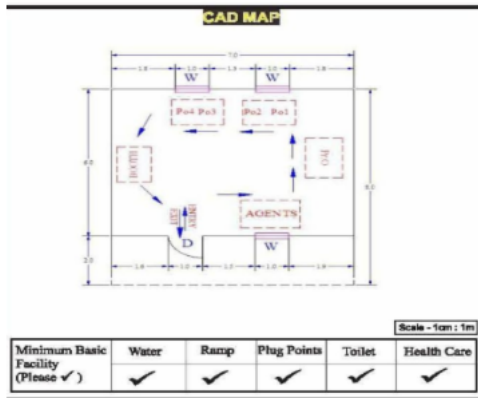

Cad View

Key MAP View