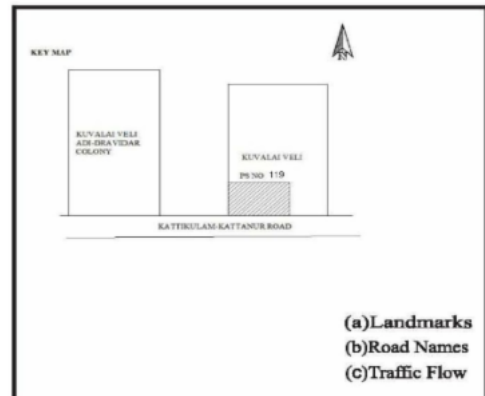

Key MAP View