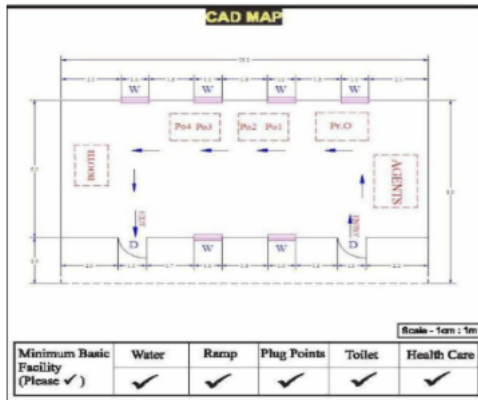

Cad View

Key MAP View