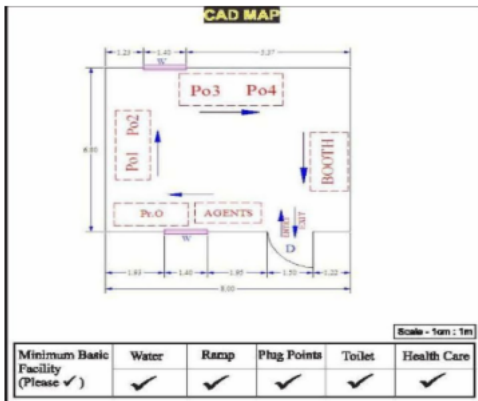

Cad View

Key MAP View