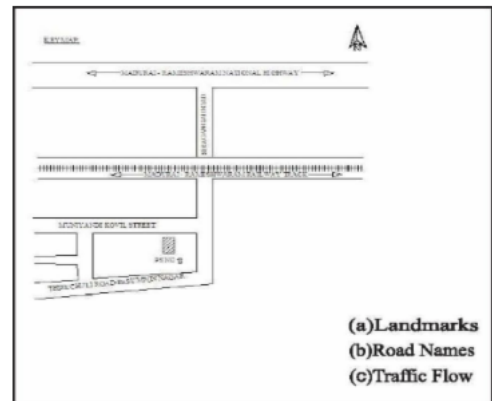

Cad View

Key MAP View