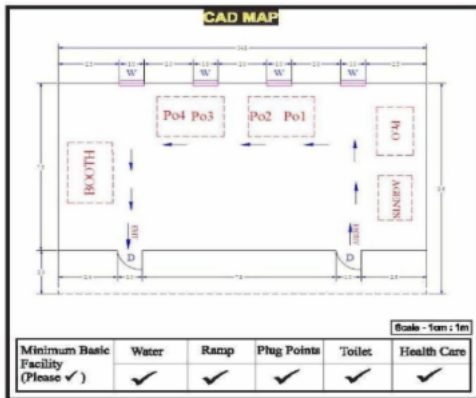

Cad View

Key MAP View