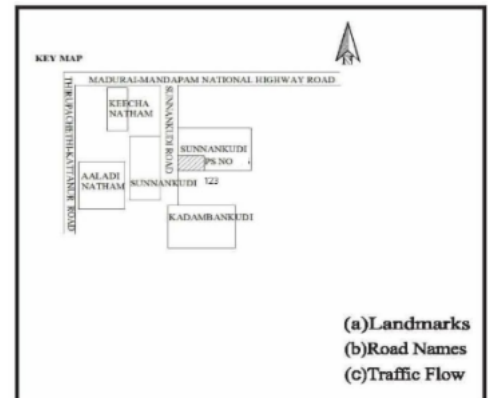

Cad View

Key MAP View