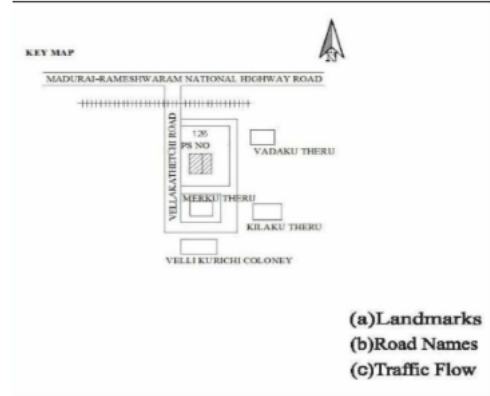

Google Map View

Polling Station Building Front View

Polling Station Front View

Cad View

Key MAP View

1 பெயர் : மீனாட்சி கணவர் பெயர்: நாகலிங்கம் வீட்டு எண் : 1 வயது : 78 பாலினம் : பெண் Photo is available	THB1476969	2 பெயர் : சந்திரா கணவர் பெயர்: சித்திரவேலு வீட்டு எண் : 1 வயது : 63 பாலினம் : பெண் Photo is available	THB1476985	3 பெயர் : ராக்கு கணவர் பெயர்: முத்துராக்கு வீட்டு எண் : 1 வயது : 46 பாலினம் : பெண் Photo is available	THB1075332
4 பெயர் : மணிவண்ணன் தந்தை பெயர்: சித்திரவேலு வீட்டு எண் : 1 வயது : 45 பாலினம் : ஆண் Photo is available	BDY2298453	5 பெயர் : ரவிந்திரன் தந்தை பெயர்: அய்யாச்சாமி வீட்டு எண் : 1 வயது : 44 பாலினம் : ஆண் Photo is available	THB0501874	6 பெயர் : புவனேஸ்வரி தந்தை பெயர்: சித்திரவேலு வீட்டு எண் : 1 வயது : 39 பாலினம் : பெண் Photo is available	BDY2643658
7 பெயர் : சரண்யா கணவர் பெயர்: சந்திரசேகர் வீட்டு எண் : 1 வயது : 38 பாலினம் : பெண் Photo is available	THB0501932	8 பெயர் : முருகன் தந்தை பெயர்: கருப்பையா வீட்டு எண் : 1 வயது : 37 பாலினம் : பெண் Photo is available	THB0502153	9 பெயர் : பிரியா கணவர் பெயர்: மணிவண்ணன் வீட்டு எண் : 1 வயது : 37 பாலினம் : பெண் Photo is available	THB0148551
10 பெயர் : முத்துசந்தியா கணவர் பெயர்: இரவிந்திரன் வீட்டு எண் : 1 வயது : 34 பாலினம் : பெண் Photo is available	THB0502120	11 பெயர் : பேபிஷாலினி தந்தை பெயர்: ராஜாங்கம் வீட்டு எண் : 1 வயது : 32 பாலினம் : பெண் Photo is available	THB0501825	12 பெயர் : பாலமுருகன் தந்தை பெயர்: பூமிநாதன் வீட்டு எண் : 1 வயது : 31 பாலினம் : ஆண் Photo is available	THB0502146
13 பெயர் : அய்யாச்சாமி தந்தை பெயர்: முத்துக்கருப்பன் வீட்டு எண் : 1 வயது : 31 பாலினம் : ஆண் Photo is available	THB0648337	14 பெயர் : கருப்புசாமி தந்தை பெயர்: முருகையா வீட்டு எண் : 1 வயது : 29 பாலினம் : ஆண் Photo is available	THB0864363	15 பெயர் : லோகசுப்ரமணியன் பா தந்தை பெயர்: பாண்டி வீட்டு எண் : 1 வயது : 21 பாலினம் : ஆண் Photo is available	THB2187375
16 பெயர் : கருப்பாயி கணவர் பெயர்: அய்யாங்காளை வீட்டு எண் : 1-1 வயது : 54 பாலினம் : பெண் Photo is available	THB1476993	17 பெயர் : பிரபு தந்தை பெயர்: அய்யங்காளை வீட்டு எண் : 1-1 வயது : 33 பாலினம் : ஆண் Photo is available	THB0359232	18 பெயர் : நித்யா கணவர் பெயர்: செல்லப்பாண்டி வீட்டு எண் : 1-2 வயது : 41 பாலினம் : பெண் Photo is available	THB0309500
19 பெயர் : ஹரி கரன் தந்தை பெயர்: பாண்டி வீட்டு எண் : 1/5 வயது : 25 பாலினம் : ஆண் Photo is available	THB1197664	20 பெயர் : செல்வக்குமார் தந்தை பெயர்: அய்யங்காளை வீட்டு எண் : 1-8 வயது : 40 பாலினம் : ஆண் Photo is available	THB0724021	21 பெயர் : இராமநாதன் தந்தை பெயர்: அய்யங்காளை வீட்டு எண் : 1-8 வயது : 31 பாலினம் : ஆண் Photo is available	THB0648352
22 பெயர் : சமதி கணவர் பெயர்: பாண்டி வீட்டு எண் : 1-10 வயது : 39 பாலினம் : பெண் Photo is available	THB0501783	23 பெயர் : சுரேஷ் தந்தை பெயர்: கருப்பையா வீட்டு எண் : 1-11 வயது : 31 பாலினம் : ஆண் Photo is available	THB0648493	24 பெயர் : பாண்டிமீனாட்சி கணவர் பெயர்: மூக்குச்சாமி வீட்டு எண் : 1-14 வயது : 37 பாலினம் : பெண் Photo is available	THB0983676
25 பெயர் : அழகுபாண்டி தந்தை பெயர்: மூக்குச்சாமி வீட்டு எண் : 1-14 வயது : 30 பாலினம் : ஆண் Photo is available	THB0723940	26 பெயர் : தர்மராஜ் தந்தை பெயர்: சீனிவாசன் வீட்டு எண் : 1/15ஏ வயது : 23 பாலினம் : ஆண் Photo is available	THB2020576	27 பெயர் : அலெக்ஸ் பாண்டியன் தந்தை பெயர்: சோனையா வீட்டு எண் : 1/16 வயது : 26 பாலினம் : ஆண் Photo is available	THB1156462
28 பெயர் : ராமலெட்சுமணன் தந்தை பெயர்: அக்கினி ராஜ் வீட்டு எண் : 1/16 வயது : 23 பாலினம் : பெண் Photo is available	THB2020659	29 பெயர் : சூர்யா தந்தை பெயர்: சீனிவாசன் வீட்டு எண் : 1/18 வயது : 25 பாலினம் : ஆண் Photo is available	THB1176049	30 பெயர் : சரத்குமார் மு தந்தை பெயர்: முத்துகிருஷ்ணன் வீட்டு எண் : 1/20 வயது : 21 பாலினம் : ஆண் Photo is available	THB2242865