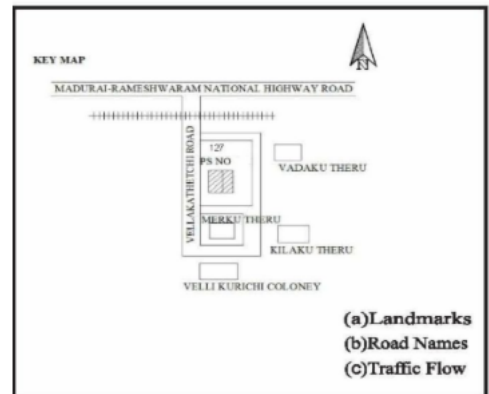

Key MAP View