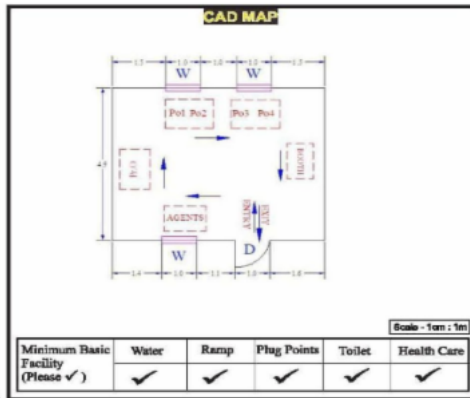

Google Map View

Polling Station Building Front View

Polling Station Front View

Cad View

Key MAP View

1 பெயர் : சோனைமுத்து தந்தை பெயர்: முத்து வீட்டு எண் : 1 வயது : 37 பாலினம் : ஆண்	THB0501940 Photo is available	2 பெயர் : திலகவதி கணவர் பெயர்: சரவணன் வீட்டு எண் : 001 வயது : 34 பாலினம் : பெண்	THB2009140 Photo is available	3 பெயர் : சுந்தரவேலன் தந்தை பெயர்: குண்டுமலை வீட்டு எண் : 1 வயது : 31 பாலினம் : ஆண்	THB0501957 Photo is available
4 பெயர் : அருண் குமார் மு தந்தை பெயர்: முத்துராமன் க வீட்டு எண் : 1/13 வயது : 19 பாலினம் : ஆண்	THB2388510 Photo is available	5 பெயர் : அருள்மொழி தந்தை பெயர்: பஞ்சாங்கம் வீட்டு எண் : 1/17 வயது : 26 பாலினம் : பெண்	THB1999267 Photo is available	6 பெயர் : ரஞ்சித் குமார் தந்தை பெயர்: அன்பழகன் வீட்டு எண் : 1/79ஏ வயது : 26 பாலினம் : ஆண்	THB1180322 Photo is available
7 பெயர் : சங்கீதா கணவர் பெயர்: ராமசாமி வீட்டு எண் : 1/147 வயது : 39 பாலினம் : பெண்	THB1113034 Photo is available	8 பெயர் : சரண்யா கணவர் பெயர்: மாலாசுராஜ வீட்டு எண் : 1/202 வயது : 39 பாலினம் : பெண்	THB2020980 Photo is available	# 9 பெயர் : நந்தகுமார் சொ தந்தை பெயர்: சொக்கலிங்கம் வீட்டு எண் : 1/205 வயது : 23 பாலினம் : ஆண்	THB2020964 Photo is available
10 பெயர் : ராம்குமார் தந்தை பெயர்: மணிவாசகம் வீட்டு எண் : 1/268 வயது : 24 பாலினம் : ஆண்	THB2020972 Photo is available	11 பெயர் : சங்கீதா தந்தை பெயர்: குமார் வீட்டு எண் : 2/15 வயது : 24 பாலினம் : பெண்	THB2020949 Photo is available	12 பெயர் : ராமநாதன் தந்தை பெயர்: காட்டுராஜன் வீட்டு எண் : 2-38 வயது : 49 பாலினம் : ஆண்	THB0864504 Photo is available
13 பெயர் : விக்கேஸ்வரன் தந்தை பெயர்: ராமநாதன் வீட்டு எண் : 2/38 வயது : 25 பாலினம் : ஆண்	THB1176007 Photo is available	14 பெயர் : அருண் பாண்டி தந்தை பெயர்: சிவராமன் வீட்டு எண் : 2/49 வயது : 24 பாலினம் : ஆண்	THB2020840 Photo is available	15 பெயர் : மகேஸ்வரி தந்தை பெயர்: சுப்பிரமணியன் வீட்டு எண் : 2-86 வயது : 29 பாலினம் : பெண்	THB0864512 Photo is available
16 பெயர் : செல்வராஜா தந்தை பெயர்: கருப்புச்சாமி வீட்டு எண் : 2-88 வயது : 30 பாலினம் : பெண்	THB0909333 Photo is available	17 பெயர் : கிருஷ்ணமூர்த்தி தந்தை பெயர்: கருப்புச்சாமி வீட்டு எண் : 2-88 வயது : 29 பாலினம் : ஆண்	THB0864421 Photo is available	18 பெயர் : அழகுமலையான் தந்தை பெயர்: கண்ணன் வீட்டு எண் : 2/109 வயது : 26 பாலினம் : ஆண்	THB1125756 Photo is available
19 பெயர் : புவனேஸ்வரி தந்தை பெயர்: சேதுராமன் வீட்டு எண் : 2/140 வயது : 25 பாலினம் : பெண்	THB1168947 Photo is available	20 பெயர் : முருகி கணவர் பெயர்: நோஞ்சு வீட்டு எண் : 2-410 வயது : 67 பாலினம் : பெண்	THB0100719 Photo is available	21 பெயர் : குண்டுமலை தந்தை பெயர்: அழகர் வீட்டு எண் : 2-418 வயது : 39 பாலினம் : ஆண்	THB0909317 Photo is available
22 பெயர் : பஞ்சம்மாள் நாகன் கணவர் பெயர்: நாகன் வீட்டு எண் : 2-455 வயது : 49 பாலினம் : பெண்	THB1075191 Photo is available	23 பெயர் : முத்தையா தந்தை பெயர்: புஷ்பவனம் வீட்டு எண் : - வயது : 26 பாலினம் : ஆண்	THB1139310 Photo is available	24 பெயர் : அருண் பாண்டி தந்தை பெயர்: சந்திரன் வீட்டு எண் : 3-33 வயது : 28 பாலினம் : ஆண்	THB0983866 Photo is available
25 பெயர் : பாலமுருகன் தந்தை பெயர்: கல்யாண சுந்தரம் வீட்டு எண் : 3/33 வயது : 25 பாலினம் : ஆண்	THB1168939 Photo is available	26 பெயர் : கிருஷ்ண பிரபு தந்தை பெயர்: ரவிசந்திரன் வீட்டு எண் : 3/47ஏ வயது : 25 பாலினம் : ஆண்	THB1180298 Photo is available	27 பெயர் : அனுசுயா கணவர் பெயர்: கிருஷ்ணா குமார் வீட்டு எண் : 3/49 வயது : 26 பாலினம் : பெண்	THB2076834 Photo is available
28 பெயர் : மணிகண்டன் தந்தை பெயர்: கருப்பையா வீட்டு எண் : 3/55 வயது : 22 பாலினம் : ஆண்	THB2292878 Photo is available	29 பெயர் : முருகேஸ்வரி கணவர் பெயர்: திருமால் வீட்டு எண் : 3-58 வயது : 31 பாலினம் : பெண்	THB1027069 Photo is available	30 பெயர் : கார்த்திக் தந்தை பெயர்: முருகன் வீட்டு எண் : 3-88 வயது : 24 பாலினம் : ஆண்	THB2020899 Photo is available