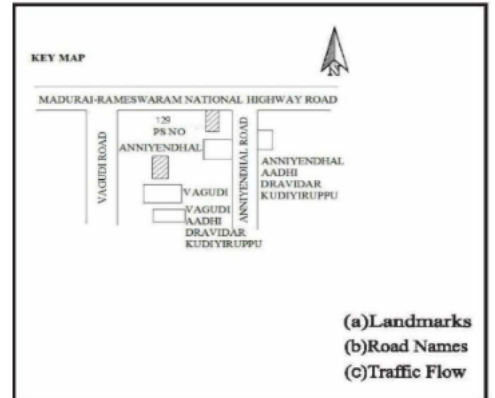

Cad View

Key MAP View