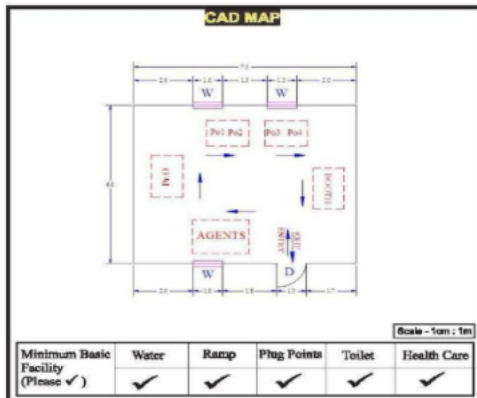

Cad View

Key MAP View