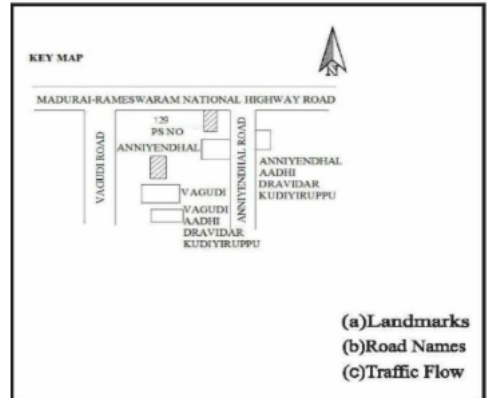

Cad View

Key MAP View