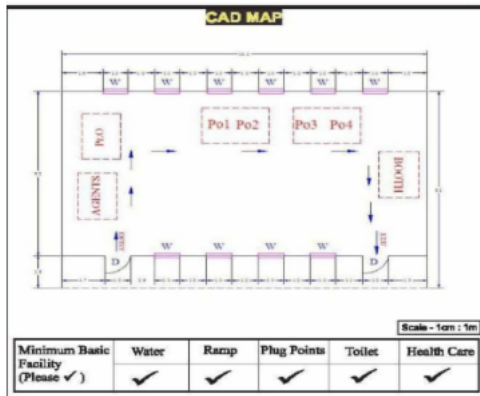

Google Map View

Polling Station Building Front View

Polling Station Front View

Cad View

Key MAP View

1 பெயர் : முகமதுதம்பி தந்தை பெயர்: இப்ராஹ்மீம் வீட்டு எண் : 1 வயது : 72 பாலினம் : ஆண்	THB0504001 Photo is available	2 பெயர் : செல்வம் தந்தை பெயர்: அய்யனார் வீட்டு எண் : 1 வயது : 62 பாலினம் : ஆண்	THB0647370 Photo is available	3 பெயர் : லெட்சுமி கணவர் பெயர்: பாலமுருகன் வீட்டு எண் : 1 வயது : 49 பாலினம் : பெண்	THB0725820 Photo is available
4 பெயர் : செந்தில்குமார் தந்தை பெயர்: சங்கையா வீட்டு எண் : 1 வயது : 44 பாலினம் : ஆண்	THB0503946 Photo is available	5 பெயர் : சிவகாமி கணவர் பெயர்: செல்வம் வீட்டு எண் : 1 வயது : 43 பாலினம் : பெண்	THB0647388 Photo is available	6 பெயர் : இராஜாமுகமது தந்தை பெயர்: சாகுல்ஹமீது வீட்டு எண் : 1 வயது : 43 பாலினம் : ஆண்	BDY2011807 Photo is available
7 பெயர் : கோகிலா கணவர் பெயர்: ராம்பிரபு வீட்டு எண் : 1 வயது : 39 பாலினம் : பெண்	THB0865212 Photo is available	8 பெயர் : ராஜசேகரன் தந்தை பெயர்: பாண்டி வீட்டு எண் : 1 வயது : 38 பாலினம் : ஆண்	THB0504084 Photo is available	9 பெயர் : முத்துகாமாட்சி கணவர் பெயர்: கற்பூரசுந்தரம் வீட்டு எண் : 1 வயது : 37 பாலினம் : பெண்	THB0807552 Photo is available
10 பெயர் : புஷ்பா தந்தை பெயர்: கார்த்திகைச்சாமி வீட்டு எண் : 1 வயது : 36 பாலினம் : பெண்	THB0647750 Photo is available	11 பெயர் : ஹேமா கணவர் பெயர்: கார்த்திகேயன் வீட்டு எண் : 1 வயது : 35 பாலினம் : பெண்	THB0725853 Photo is available	12 பெயர் : காயத்ரி கணவர் பெயர்: பாண்டியராஜன் வீட்டு எண் : 1 வயது : 34 பாலினம் : பெண்	THB0725804 Photo is available
13 பெயர் : ரமீலாபானு கணவர் பெயர்: அஜிமல்கான் வீட்டு எண் : 1 வயது : 33 பாலினம் : பெண்	THB0503987 Photo is available	14 பெயர் : கண்ணன் தந்தை பெயர்: ராசு வீட்டு எண் : 1 வயது : 33 பாலினம் : ஆண்	THB0647479 Photo is available	15 பெயர் : கவிபாலச்சந்திரன் தந்தை பெயர்: பொன்னமுகன் வீட்டு எண் : 1 வயது : 31 பாலினம் : ஆண்	THB0647628 Photo is available
16 பெயர் : அனிதா தந்தை பெயர்: பாஸ்கரன் வீட்டு எண் : 1 வயது : 31 பாலினம் : பெண்	THB0807560 Photo is available	17 பெயர் : அஜித்குமார் தந்தை பெயர்: பாலமுருகன் வீட்டு எண் : 1 வயது : 30 பாலினம் : ஆண்	THB0725945 Photo is available	18 பெயர் : அஜும் பாலாஜி தந்தை பெயர்: முருகேசன் வீட்டு எண் : 1 வயது : 29 பாலினம் : ஆண்	THB0865196 Photo is available
19 பெயர் : பரமேஸ்வரி தந்தை பெயர்: நாகரெத்தினம் வீட்டு எண் : 1 வயது : 28 பாலினம் : பெண்	THB1026863 Photo is available	20 பெயர் : மகாலெட்சுமி ராமராஜ் தந்தை பெயர்: பாஸ்கரன் வீட்டு எண் : 1 வயது : 28 பாலினம் : பெண்	THB1074780 Photo is available	21 பெயர் : ஜெய்புன் நிஷா கணவர் பெயர்: கமால் வீட்டு எண் : 1/4 வயது : 47 பாலினம் : பெண்	THB2129765 Photo is available
22 பெயர் : ஜெய்புன் நிசா கமால் கணவர் பெயர்: கமால் வீட்டு எண் : 1/4 வயது : 47 பாலினம் : பெண்	THB2279263 Photo is available	23 பெயர் : நாகஜோதி தந்தை பெயர்: சங்கர் வீட்டு எண் : 1/4 வயது : 27 பாலினம் : பெண்	THB1208388 Photo is available	24 பெயர் : ஆஷாத் ராணி கணவர் பெயர்: காதர்மைதீன் வீட்டு எண் : 1-5A வயது : 39 பாலினம் : பெண்	THB0504019 Photo is available
25 பெயர் : அபர்ணா தந்தை பெயர்: இளங்கோவன் வீட்டு எண் : 1/6 வயது : 27 பாலினம் : பெண்	THB1991652 Photo is available	26 பெயர் : தட்சயா தாரணி தந்தை பெயர்: பாண்டி குமார் வீட்டு எண் : 1/6 வயது : 24 பாலினம் : பெண்	THB1991926 Photo is available	27 பெயர் : கவிதா தந்தை பெயர்: மலையாண்டி வீட்டு எண் : 1-7 வயது : 46 பாலினம் : பெண்	THB0308668 Photo is available
28 பெயர் : வினோத்குமார் தந்தை பெயர்: மலையாண்டி வீட்டு எண் : 1-7 வயது : 35 பாலினம் : ஆண்	THB0308676 Photo is available	29 பெயர் : மஹா லக்ஷ்மி கணவர் பெயர்: சதீஷ் குமார் வீட்டு எண் : 1/7 வயது : 32 பாலினம் : பெண்	THB2021640 Photo is available	30 பெயர் : ரத்தினவேல் தந்தை பெயர்: சங்கர் வீட்டு எண் : 1-11 வயது : 28 பாலினம் : ஆண்	THB0984450 Photo is available