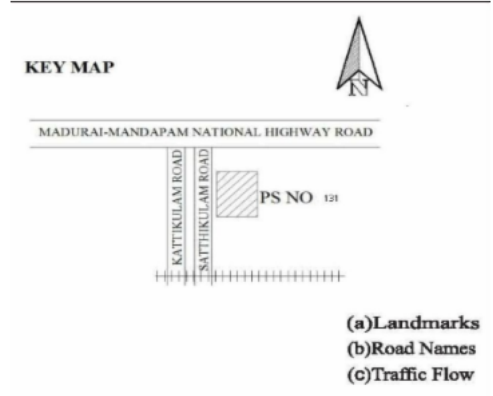

Cad View

Key MAP View