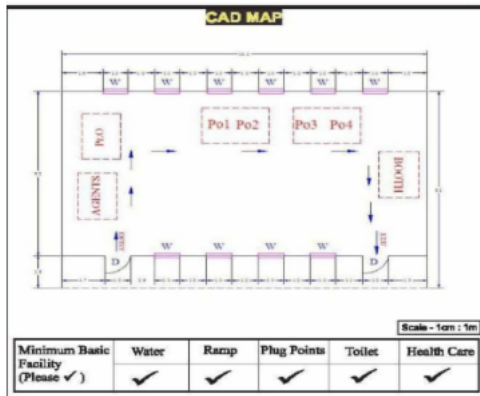

Google Map View

Polling Station Building Front View

Polling Station Front View

Cad View

Key MAP View

1 பெயர் : செல்வமாள் பாண்டி கணவர் பெயர் : பாண்டி வீட்டு எண் : 1 வயது : 66 பாலினம் : பெண் Photo is available	THB0865030	2 பெயர் : வெள்ளைச்சாமி தந்தை பெயர் : முத்துராமலிங்கம் வீட்டு எண் : 1 வயது : 63 பாலினம் : ஆண் Photo is available	THB0725713	3 பெயர் : முருகன் தந்தை பெயர் : அர்ஜீனலிங்கம் வீட்டு எண் : 1 வயது : 54 பாலினம் : ஆண் Photo is available	THB0725762
4 பெயர் : வைரமுத்து கணவர் பெயர் : வெள்ளைச்சாமி வீட்டு எண் : 1 வயது : 53 பாலினம் : பெண் Photo is available	THB0725721	5 பெயர் : செல்வம் தந்தை பெயர் : சித்திரன் வீட்டு எண் : 1 வயது : 45 பாலினம் : ஆண் Photo is available	THB0504423	6 பெயர் : வசந்தகுமார் தாயின் பெயர் : மங்கையர்க்கரசி வீட்டு எண் : 1 வயது : 45 பாலினம் : ஆண் Photo is available	THB0504365
7 பெயர் : சுந்தரலெட்சுமி கணவர் பெயர் : நாகராஜ் வீட்டு எண் : 1 வயது : 40 பாலினம் : பெண் Photo is available	THB0725507	8 பெயர் : மீனா கணவர் பெயர் : பெருமாள் வீட்டு எண் : 1 வயது : 36 பாலினம் : பெண் Photo is available	THB0725523	9 பெயர் : சத்தியமூர்த்தி தந்தை பெயர் : சன்னாசி வீட்டு எண் : 1 வயது : 36 பாலினம் : ஆண் Photo is available	THB0504316
10 பெயர் : சிக்கந்தர் சேட் தந்தை பெயர் : சாகுல் கமிது வீட்டு எண் : 1 வயது : 33 பாலினம் : ஆண் Photo is available	THB0395657	11 பெயர் : மகாரஜோதி செல்லப்பெருமாள் கணவர் பெயர் : செல்லப்பெருமாள் வீட்டு எண் : 1 வயது : 33 பாலினம் : பெண் Photo is available	THB0504639	12 பெயர் : முத்துராஜா தந்தை பெயர் : கணகு வீட்டு எண் : 1 வயது : 31 பாலினம் : ஆண் Photo is available	THB0504415
13 பெயர் : பவிதா கணவர் பெயர் : முருகானந்தம் வீட்டு எண் : 1 வயது : 31 பாலினம் : பெண் Photo is available	THB0984310	14 பெயர் : சந்தானசெல்வி தந்தை பெயர் : முருகன் வீட்டு எண் : 1 வயது : 29 பாலினம் : பெண் Photo is available	THB0865113	15 பெயர் : ராமு தந்தை பெயர் : மருதன் வீட்டு எண் : 1 வயது : 28 பாலினம் : பெண் Photo is available	THB0984427
16 பெயர் : மணிகண்டன் தந்தை பெயர் : முருகன் வீட்டு எண் : 1 வயது : 28 பாலினம் : ஆண் Photo is available	THB1074756	17 பெயர் : நந்தினி கணவர் பெயர் : ராஜா வீட்டு எண் : 1 வயது : 28 பாலினம் : பெண் Photo is available	THB1074764	18 பெயர் : காமேஸ்வரி தந்தை பெயர் : பாலசுப்பிரமணியன் வீட்டு எண் : 1-28A வயது : 46 பாலினம் : பெண் Photo is available	THB0359604
19 பெயர் : ரமேஷ் கண்ணன் தந்தை பெயர் : மலைராஜ் வீட்டு எண் : 1-32 வயது : 38 பாலினம் : ஆண் Photo is available	THB0359588	#2 20 பெயர் : உமா மகேஸ்வரி தந்தை பெயர் : நாகராஜன் வீட்டு எண் : 1/44 வயது : 24 பாலினம் : பெண் Photo is available	THB1991892	21 பெயர் : சங்கீதா கணவர் பெயர் : மாதவன் வீட்டு எண் : 1-49 வயது : 42 பாலினம் : பெண் Photo is available	THB0359646
22 பெயர் : சாரதப்பிரியா தந்தை பெயர் : உதயக்குமார் வீட்டு எண் : 1-50 வயது : 29 பாலினம் : பெண் Photo is available	THB0984468	23 பெயர் : சுரேஷ்குமார் தந்தை பெயர் : பாக்கியம் வீட்டு எண் : 1-56 வயது : 34 பாலினம் : ஆண் Photo is available	THB0359620	24 பெயர் : சர்க்கரைபாணு கணவர் பெயர் : செய்யது இப்ராஹிம் வீட்டு எண் : 1-89 வயது : 33 பாலினம் : பெண் Photo is available	THB0725556
25 பெயர் : ராஜேஸ்வரி கணவர் பெயர் : முருகேசன் வீட்டு எண் : 1-110 வயது : 48 பாலினம் : பெண் Photo is available	THB0359596	26 பெயர் : கங்கா தந்தை பெயர் : பூமிநாதன் வீட்டு எண் : 1/127 வயது : 26 பாலினம் : பெண் Photo is available	THB1992270	27 பெயர் : ஆஷாத் ராணி ச தந்தை பெயர் : சலீம் ராஜா வீட்டு எண் : 1/146ஏ வயது : 21 பாலினம் : பெண் Photo is available	THB2251700
28 பெயர் : அழகுராஜா தந்தை பெயர் : வெங்கடேசன் வீட்டு எண் : 1Na வயது : 40 பாலினம் : ஆண் Photo is available	THB0308940	29 பெயர் : இராஜலெட்சுமி கணவர் பெயர் : வெள்ளிமுத்து வீட்டு எண் : 2 வயது : 40 பாலினம் : பெண் Photo is available	THB0807693	30 பெயர் : கார்த்திகேயன் தந்தை பெயர் : கோட்டை வீட்டு எண் : 2-40 வயது : 44 பாலினம் : ஆண் Photo is available	THB0647453