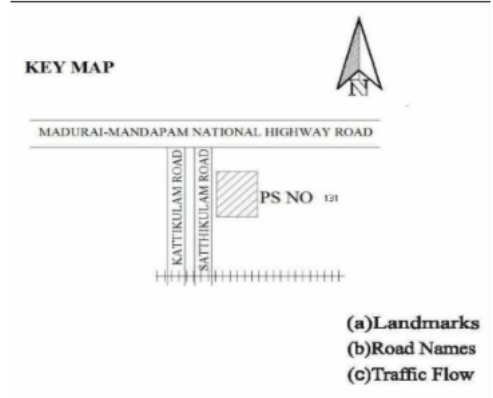

Cad View

Key MAP View