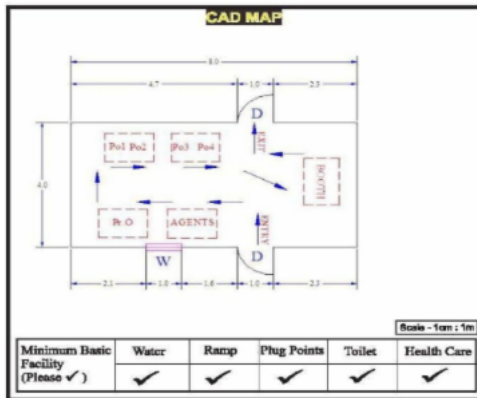

Google Map View

Polling Station Building Front View

Polling Station Front View

Cad View

Key MAP View

1 பெயர் : சரத்குமார் தந்தை பெயர்: சேதுபாண்டி வீட்டு எண் : 1 வயது : 31 பாலினம் : ஆண்	THB0505321 Photo is available	2 பெயர் : சச்சின் தந்தை பெயர்: கோதண்டராமன் வீட்டு எண் : 3-9 வயது : 27 பாலினம் : ஆண்	THB1105022 Photo is available	3 பெயர் : தேவிகா தந்தை பெயர்: ராமச்சந்திரன் வீட்டு எண் : 3 வயது : 23 பாலினம் : பெண்	THB2021715 Photo is available
4 பெயர் : பாக்யராஜ் தந்தை பெயர்: ராமன் வீட்டு எண் : 4-68 வயது : 41 பாலினம் : ஆண்	THB0032102 Photo is available	5 பெயர் : அமுதா கணவர் பெயர்: காந்தி வீட்டு எண் : 4-82 வயது : 44 பாலினம் : பெண்	THB0032045 Photo is available	6 பெயர் : ராகுல் கா தந்தை பெயர்: காந்தி வீட்டு எண் : 4/82 வயது : 22 பாலினம் : ஆண்	THB2295830 Photo is available
7 பெயர் : செந்தில் தந்தை பெயர்: சந்திரன் வீட்டு எண் : 5-50 வயது : 42 பாலினம் : ஆண்	BDY4425872 Photo is available	8 பெயர் : கார்த்திகேயன் தந்தை பெயர்: சந்திரன் வீட்டு எண் : 5-50 வயது : 37 பாலினம் : ஆண்	BDY4425906 Photo is available	9 பெயர் : வெண்ணிலா தந்தை பெயர்: பெருமாள் வீட்டு எண் : 5/50 வயது : 31 பாலினம் : பெண்	SOL1564277 Photo is available
10 பெயர் : சின்னதம்பி ரா தந்தை பெயர்: ராமையா வீட்டு எண் : 5-51 வயது : 33 பாலினம் : ஆண்	THB0505313 Photo is available	11 பெயர் : கௌதம் டி கௌதம் டி தந்தை பெயர்: ச.தயாநிதி வீட்டு எண் : 5/52 வயது : 27 பாலினம் : ஆண்	THB2375558 Photo is available	12 பெயர் : உதயகுமார் தந்தை பெயர்: சங்கையா வீட்டு எண் : 5-60 வயது : 36 பாலினம் : ஆண்	BDY4426045 Photo is available
13 பெயர் : ராஜா தந்தை பெயர்: சடாமுனி வீட்டு எண் : 5/61 வயது : 47 பாலினம் : ஆண்	THB1514579 Photo is available	14 பெயர் : முருகேஸ்வரி கணவர் பெயர்: ராஜா வீட்டு எண் : 5-61 வயது : 46 பாலினம் : பெண்	BDY2649127 Photo is available	15 பெயர் : பவித்ரா தந்தை பெயர்: செல்வராஜ் வீட்டு எண் : 5/66 வயது : 31 பாலினம் : பெண்	UDV0580845 Photo is available
16 பெயர் : வனராஜா தந்தை பெயர்: வெங்கடேஷன் வீட்டு எண் : 5-69 வயது : 37 பாலினம் : ஆண்	BDY4425880 Photo is available	17 பெயர் : மூர்த்தி தந்தை பெயர்: மாணிக்கம் வீட்டு எண் : 5/72 வயது : 22 பாலினம் : ஆண்	THB2175867 Photo is available	18 பெயர் : புகழரசி தந்தை பெயர்: கதிர்வேல்ராஜன் வீட்டு எண் : 5/550 வயது : 24 பாலினம் : பெண்	WBV2486967 Photo is available
19 பெயர் : ராஜ் தந்தை பெயர்: மாரிமுத்து வீட்டு எண் : 6-17 வயது : 57 பாலினம் : ஆண்	THB0032136 Photo is available	20 பெயர் : மார்த்தாண்டன் தந்தை பெயர்: மலைச்சாமி வீட்டு எண் : 6-22 வயது : 29 பாலினம் : ஆண்	THB0865261 Photo is available	21 பெயர் : ஷீலா தேவி கணவர் பெயர்: மலைக்கண்ணன் வீட்டு எண் : 6-34 வயது : 35 பாலினம் : பெண்	THB0865303 Photo is available
22 பெயர் : பிரகாஷ் ராஜ் தந்தை பெயர்: குமார் வீட்டு எண் : 6-50 வயது : 27 பாலினம் : ஆண்	THB1105014 Photo is available	23 பெயர் : சந்தோஷ்குமார் கு தந்தை பெயர்: குமார் வீட்டு எண் : 6/50 வயது : 23 பாலினம் : ஆண்	THB2188332 Photo is available	24 பெயர் : திருவளர்செல்வி தந்தை பெயர்: பால்ராஜ் வீட்டு எண் : 6/52 வயது : 33 பாலினம் : பெண்	YXB0554923 Photo is available
25 பெயர் : முத்துராக்கு கணவர் பெயர்: முத்துச்சாமி வீட்டு எண் : 6-62A வயது : 65 பாலினம் : பெண்	THB0865329 Photo is available	26 பெயர் : சேகர் தந்தை பெயர்: ஆறுமுகம் வீட்டு எண் : 6-72A வயது : 56 பாலினம் : ஆண்	THB0032128 Photo is available	27 பெயர் : பாண்டிமுத்து கணவர் பெயர்: சேகர் வீட்டு எண் : 6-72A வயது : 47 பாலினம் : பெண்	THB0119669 Photo is available
28 பெயர் : செல்லம்மாள் கணவர் பெயர்: ஜெயராமம் வீட்டு எண் : 37 வயது : 43 பாலினம் : பெண்	THB0119743 Photo is available	29 பெயர் : நாகலெட்சுமி கணவர் பெயர்: மாரிமுத்து வீட்டு எண் : 120 வயது : 34 பாலினம் : பெண்	THB0865295 Photo is available	30 பெயர் : முனிஸ்ராஜா தந்தை பெயர்: போஸ் வீட்டு எண் : 716 வயது : 36 பாலினம் : ஆண்	BDY4425864 Photo is available