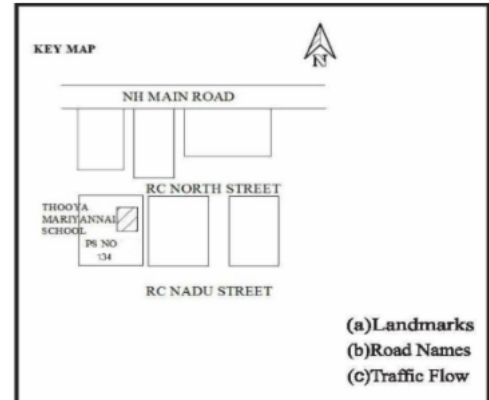

Cad View

Key MAP View