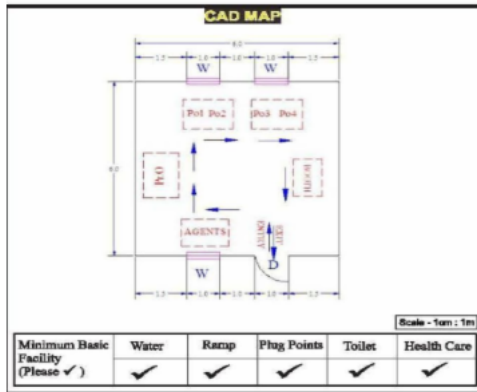

Cad View

Key MAP View