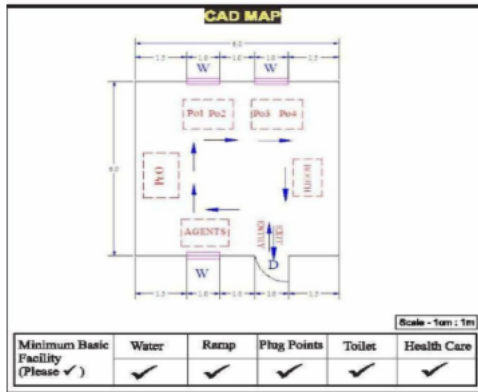

Cad View

Key MAP View