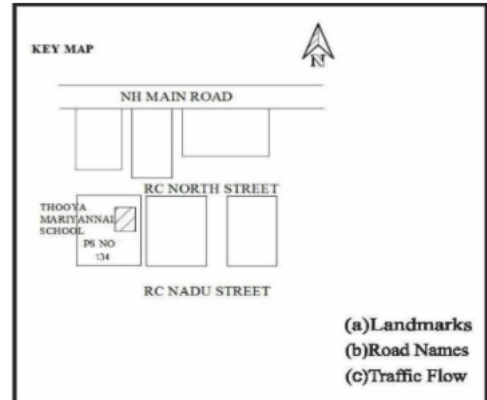

Cad View

Key MAP View