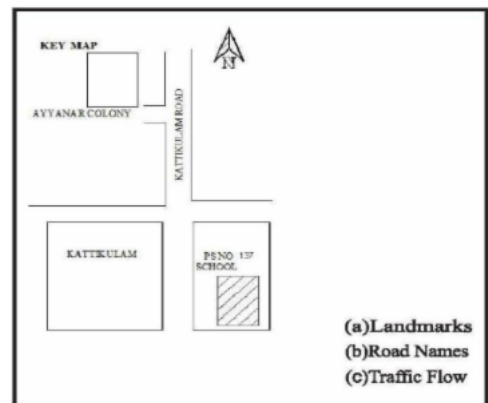

Cad View

Key MAP View