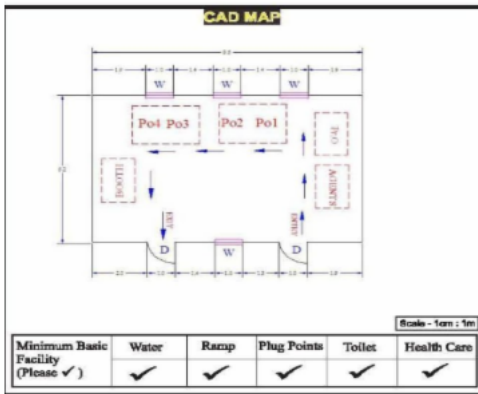

Cad View

Key MAP View