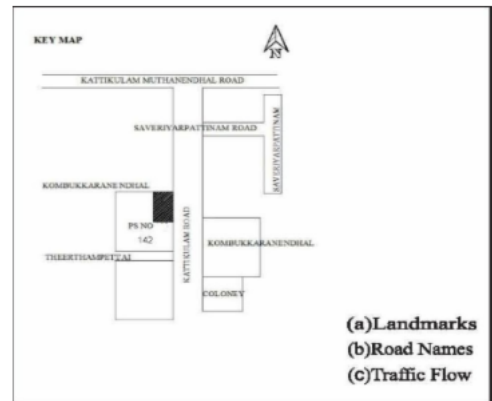

Cad View

Key MAP View