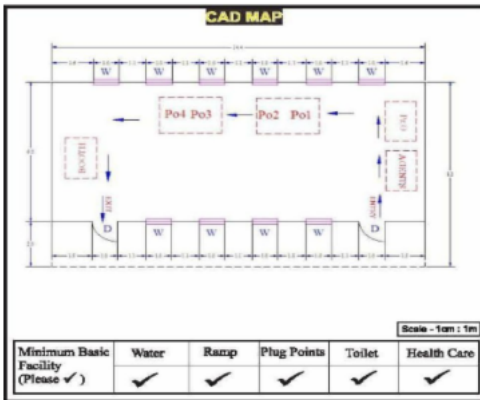

Cad View

Key MAP View