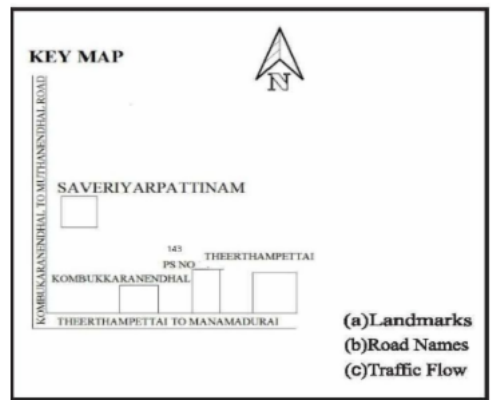

Cad View

Key MAP View