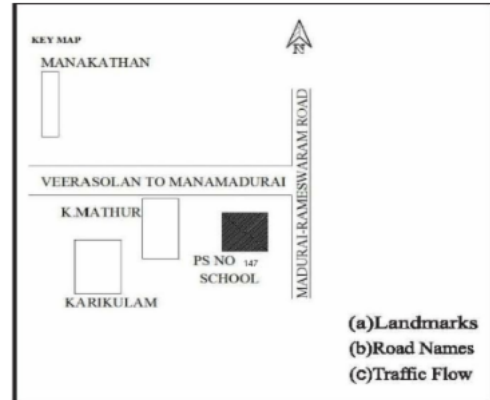

Google Map View

Polling Station Building Front View

Polling Station Front View

Cad View

Key MAP View

1 பெயர் : லெட்சுமணன் தந்தை பெயர்: ராமன் வீட்டு எண் : 1 வயது : 55 பாலினம் : ஆண் Photo is available	THB0513333	2 பெயர் : தமிழ்செல்வி கணவர் பெயர்: சுப்பிரமணியன் வீட்டு எண் : 1 வயது : 50 பாலினம் : பெண் Photo is available	THB0986851	3 பெயர் : மாரிமுத்து தந்தை பெயர்: செல்லம் வீட்டு எண் : 1 வயது : 49 பாலினம் : ஆண் Photo is available	THB0732842
4 பெயர் : ஆன்னலெட்சுமி கணவர் பெயர்: மாரிமுத்து வீட்டு எண் : 1 வயது : 47 பாலினம் : பெண் Photo is available	THB0732834	5 பெயர் : ராஜகனி கணவர் பெயர்: ராமச்சந்திரன் வீட்டு எண் : 1 வயது : 40 பாலினம் : பெண் Photo is available	THB0643593	6 பெயர் : ஜெயசங்கரி கணவர் பெயர்: கருப்பையா வீட்டு எண் : 1 வயது : 38 பாலினம் : பெண் Photo is available	THB0643619
7 பெயர் : கார்த்திக் தந்தை பெயர்: பாண்டி வீட்டு எண் : 1 வயது : 34 பாலினம் : ஆண் Photo is available	THB0643551	8 பெயர் : மாரிச்சாமி தந்தை பெயர்: லெட்சுமணன் வீட்டு எண் : 1 வயது : 33 பாலினம் : ஆண் Photo is available	THB0513259	9 பெயர் : வடிவேல்முருகன் தந்தை பெயர்: கந்தன் வீட்டு எண் : 1 வயது : 32 பாலினம் : ஆண் Photo is available	THB0643676
10 பெயர் : மணிகண்டன் தந்தை பெயர்: சந்திரன் வீட்டு எண் : 1 வயது : 32 பாலினம் : ஆண் Photo is available	THB0681312	11 பெயர் : கார்த்திக் தந்தை பெயர்: பாலு வீட்டு எண் : 1 வயது : 32 பாலினம் : ஆண் Photo is available	THB0643759	12 பெயர் : விஜயராஜ் தந்தை பெயர்: கண்ணன் வீட்டு எண் : 1 வயது : 30 பாலினம் : ஆண் Photo is available	THB0732867
13 பெயர் : வைரமுருகன் தந்தை பெயர்: தேவராஜ் வீட்டு எண் : 1 வயது : 28 பாலினம் : ஆண் Photo is available	THB0986810	14 பெயர் : கஸ்தூரி கணவர் பெயர்: ராமச்சந்திரன் பா வீட்டு எண் : 1 வயது : 28 பாலினம் : பெண் Photo is available	THB0986828	15 பெயர் : சிவபாலன் தந்தை பெயர்: பாலுச்சாமி வீட்டு எண் : 1 வயது : 27 பாலினம் : ஆண் Photo is available	THB1072792
16 பெயர் : சரவணன் தந்தை பெயர்: வெள்ளையன் வீட்டு எண் : 1 வயது : 27 பாலினம் : ஆண் Photo is available	THB1072818	17 பெயர் : காளீஸ்வரி தந்தை பெயர்: ராசு வீட்டு எண் : 1 வயது : 27 பாலினம் : பெண் Photo is available	THB1072859	18 பெயர் : வைஜெயந்தி கணவர் பெயர்: சின்னச்சாமி வீட்டு எண் : 1-3-40 வயது : 32 பாலினம் : பெண் Photo is available	THB0513291
19 பெயர் : மோகன் தாஸ் தந்தை பெயர்: மலைச்சாமி வீட்டு எண் : 1-3-95A வயது : 32 பாலினம் : ஆண் Photo is available	THB0513309	20 பெயர் : சுபத்ரா பானு தந்தை பெயர்: மகாலிங்கம் வீட்டு எண் : 1/412 வயது : 23 பாலினம் : பெண் Photo is available	THB2077501	21 பெயர் : முத்திருளாயி கணவர் பெயர்: முத்துக்குமார் வீட்டு எண் : 2 வயது : 38 பாலினம் : பெண் Photo is available	THB0035329
22 பெயர் : வல்லவன் தாயின் பெயர்: இந்திராணி வீட்டு எண் : 2-61 வயது : 32 பாலினம் : ஆண் Photo is available	THB0732669	23 பெயர் : அய்யம்மாள் கணவர் பெயர்: குருசாமி வீட்டு எண் : 2-90 வயது : 89 பாலினம் : பெண் Photo is available	THB1072735	24 பெயர் : சிவபிரந்தா தந்தை பெயர்: சேதுராமன் வீட்டு எண் : 2-115 வயது : 31 பாலினம் : பெண் Photo is available	THB0643650
25 பெயர் : கனகவள்ளி கணவர் பெயர்: முருகன் வீட்டு எண் : 3 வயது : 45 பாலினம் : பெண் Photo is available	THB0035337	26 பெயர் : காசிசெல்வம் தந்தை பெயர்: பரசுராமன் வீட்டு எண் : 3 வயது : 32 பாலினம் : ஆண் Photo is available	THB0513234	27 பெயர் : பழனி தந்தை பெயர்: மூக்கன் வீட்டு எண் : 3-3 வயது : 34 பாலினம் : ஆண் Photo is available	THB0397398
28 பெயர் : அய்யம்மாள் கணவர் பெயர்: பழனி வீட்டு எண் : 3-3na வயது : 29 பாலினம் : பெண் Photo is available	THB0938233	29 பெயர் : செல்லம் தந்தை பெயர்: பாதையன் வீட்டு எண் : 3-4 வயது : 73 பாலினம் : ஆண் Photo is available	KHH0980466	30 பெயர் : அய்யம்மாள் கணவர் பெயர்: செல்லம் வீட்டு எண் : 3-4 வயது : 68 பாலினம் : பெண் Photo is available	KHH0980821