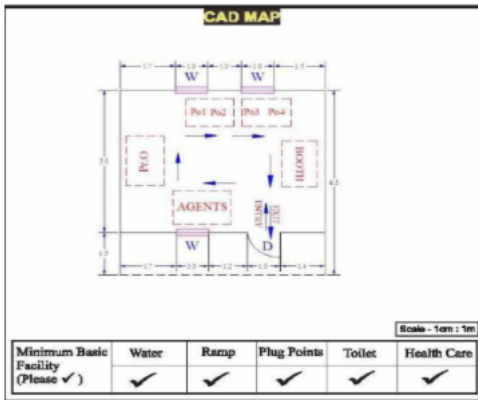

Google Map View

Polling Station Building Front View

Polling Station Front View

Cad View

Key MAP View

1 பெயர் : லெட்சுமணன் தந்தை பெயர்: ராமன் வீட்டு எண் : 1 வயது : 55 பாலினம் : ஆண் Photo is available	THB0513333	2 பெயர் : தமிழ்செல்வி கணவர் பெயர்: சுப்பிரமணியன் வீட்டு எண் : 1 வயது : 50 பாலினம் : பெண் Photo is available	THB0986851	3 பெயர் : மாரிமுத்து தந்தை பெயர்: செல்லம் வீட்டு எண் : 1 வயது : 49 பாலினம் : ஆண் Photo is available	THB0732842
4 பெயர் : ஆன்னலெட்சுமி கணவர் பெயர்: மாரிமுத்து வீட்டு எண் : 1 வயது : 47 பாலினம் : பெண் Photo is available	THB0732834	5 பெயர் : ராஜகனி கணவர் பெயர்: ராமச்சந்திரன் வீட்டு எண் : 1 வயது : 40 பாலினம் : பெண் Photo is available	THB0643593	6 பெயர் : ஜெயசங்கரி கணவர் பெயர்: கருப்பையா வீட்டு எண் : 1 வயது : 38 பாலினம் : பெண் Photo is available	THB0643619
7 பெயர் : கார்த்திக் தந்தை பெயர்: பாண்டி வீட்டு எண் : 1 வயது : 34 பாலினம் : ஆண் Photo is available	THB0643551	8 பெயர் : மாரிச்சாமி தந்தை பெயர்: லெட்சுமணன் வீட்டு எண் : 1 வயது : 33 பாலினம் : ஆண் Photo is available	THB0513259	9 பெயர் : வடிவேல்முருகன் தந்தை பெயர்: கந்தன் வீட்டு எண் : 1 வயது : 32 பாலினம் : ஆண் Photo is available	THB0643676
10 பெயர் : மணிகண்டன் தந்தை பெயர்: சந்திரன் வீட்டு எண் : 1 வயது : 32 பாலினம் : ஆண் Photo is available	THB0681312	11 பெயர் : கார்த்திக் தந்தை பெயர்: பாலு வீட்டு எண் : 1 வயது : 32 பாலினம் : ஆண் Photo is available	THB0643759	12 பெயர் : விஜயராஜ் தந்தை பெயர்: கண்ணன் வீட்டு எண் : 1 வயது : 30 பாலினம் : ஆண் Photo is available	THB0732867
13 பெயர் : வைரமுருகன் தந்தை பெயர்: தேவராஜ் வீட்டு எண் : 1 வயது : 28 பாலினம் : ஆண் Photo is available	THB0986810	14 பெயர் : கஸ்தூரி கணவர் பெயர்: ராமச்சந்திரன் பா வீட்டு எண் : 1 வயது : 28 பாலினம் : பெண் Photo is available	THB0986828	15 பெயர் : சிவபாலன் தந்தை பெயர்: பாலுச்சாமி வீட்டு எண் : 1 வயது : 27 பாலினம் : ஆண் Photo is available	THB1072792
16 பெயர் : சரவணன் தந்தை பெயர்: வெள்ளையன் வீட்டு எண் : 1 வயது : 27 பாலினம் : ஆண் Photo is available	THB1072818	17 பெயர் : காளீஸ்வரி தந்தை பெயர்: ராசு வீட்டு எண் : 1 வயது : 27 பாலினம் : பெண் Photo is available	THB1072859	18 பெயர் : வைஜெயந்தி கணவர் பெயர்: சின்னச்சாமி வீட்டு எண் : 1-3-40 வயது : 32 பாலினம் : பெண் Photo is available	THB0513291
19 பெயர் : மோகன் தாஸ் தந்தை பெயர்: மலைச்சாமி வீட்டு எண் : 1-3-95A வயது : 32 பாலினம் : ஆண் Photo is available	THB0513309	20 பெயர் : சுபத்ரா பானு தந்தை பெயர்: மகாலிங்கம் வீட்டு எண் : 1/412 வயது : 23 பாலினம் : பெண் Photo is available	THB2077501	21 பெயர் : முத்திருளாயி கணவர் பெயர்: முத்துக்குமார் வீட்டு எண் : 2 வயது : 38 பாலினம் : பெண் Photo is available	THB0035329
22 பெயர் : வல்லவன் தாயின் பெயர்: இந்திராணி வீட்டு எண் : 2-61 வயது : 32 பாலினம் : ஆண் Photo is available	THB0732669	23 பெயர் : அய்யம்மாள் கணவர் பெயர்: குருசாமி வீட்டு எண் : 2-90 வயது : 89 பாலினம் : பெண் Photo is available	THB1072735	24 பெயர் : சிவபிரந்தா தந்தை பெயர்: சேதுராமன் வீட்டு எண் : 2-115 வயது : 31 பாலினம் : பெண் Photo is available	THB0643650
25 பெயர் : கனகவள்ளி கணவர் பெயர்: முருகன் வீட்டு எண் : 3 வயது : 45 பாலினம் : பெண் Photo is available	THB0035337	26 பெயர் : காசிசெல்வம் தந்தை பெயர்: பரசுராமன் வீட்டு எண் : 3 வயது : 32 பாலினம் : ஆண் Photo is available	THB0513234	27 பெயர் : பழனி தந்தை பெயர்: மூக்கன் வீட்டு எண் : 3-3 வயது : 34 பாலினம் : ஆண் Photo is available	THB0397398
28 பெயர் : அய்யம்மாள் கணவர் பெயர்: பழனி வீட்டு எண் : 3-3na வயது : 29 பாலினம் : பெண் Photo is available	THB0938233	29 பெயர் : செல்லம் தந்தை பெயர்: பாதையன் வீட்டு எண் : 3-4 வயது : 73 பாலினம் : ஆண் Photo is available	KHH0980466	30 பெயர் : அய்யம்மாள் கணவர் பெயர்: செல்லம் வீட்டு எண் : 3-4 வயது : 68 பாலினம் : பெண் Photo is available	KHH0980821