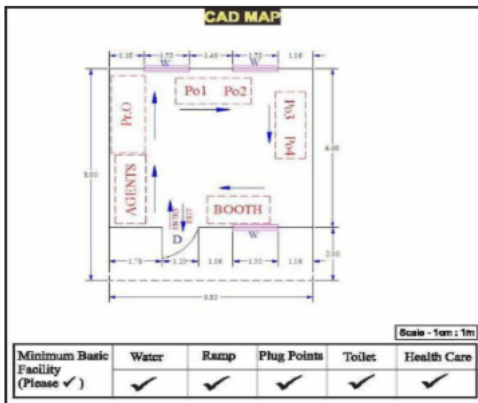

Cad View

Key MAP View