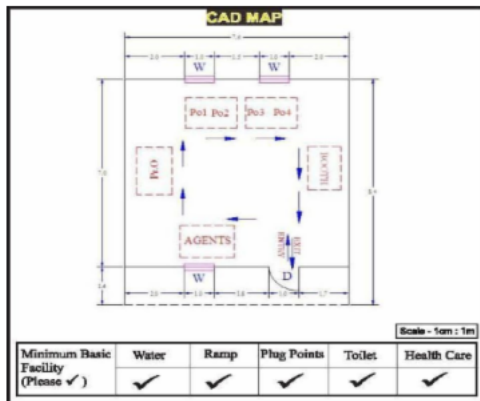

Google Map View

Polling Station Building Front View

Polling Station Front View

Cad View

Key MAP View

1 பெயர் : பாப்பாள் கணவர் பெயர்: கொங்கேஸ்வரன் வீட்டு எண் : 1 வயது : 71 பாலினம் : பெண் Photo is available	THB0515205	2 பெயர் : மாரி கணவர் பெயர்: சின்னாண்டி வீட்டு எண் : 1 வயது : 65 பாலினம் : பெண் Photo is available	THB0937425	3 பெயர் : பாண்டியம்மாள் கணவர் பெயர்: அழகு மாணிக்கம் வீட்டு எண் : 1 வயது : 65 பாலினம் : பெண் Photo is available	THB0734368
4 பெயர் : லெட்சுமி அ கணவர் பெயர்: அழகர் வீட்டு எண் : 1 வயது : 59 பாலினம் : பெண் Photo is available	THB2182558	5 பெயர் : முத்துமாணிக்கம் தந்தை பெயர்: பாக்கியம் வீட்டு எண் : 1 வயது : 57 பாலினம் : ஆண் Photo is available	THB0515312	6 பெயர் : அமராவதி கணவர் பெயர்: ராஜபாண்டி வீட்டு எண் : 1 வயது : 55 பாலினம் : பெண் Photo is available	THB0514778
7 பெயர் : மஞ்சளா கணவர் பெயர்: முத்துமாணிக்கம் வீட்டு எண் : 1 வயது : 54 பாலினம் : பெண் Photo is available	THB0515379	8 பெயர் : சாந்தி கணவர் பெயர்: பாண்டியன் வீட்டு எண் : 1 வயது : 54 பாலினம் : பெண் Photo is available	THB1989516	9 பெயர் : ராஜபாண்டி தந்தை பெயர்: சுப்பிரமணியன் வீட்டு எண் : 1 வயது : 53 பாலினம் : ஆண் Photo is available	THB0514752
10 பெயர் : செல்லத்துரை தந்தை பெயர்: கோபால் வீட்டு எண் : 1 வயது : 53 பாலினம் : ஆண் Photo is available	THB0515064	11 பெயர் : முத்துலெட்சுமி கணவர் பெயர்: சுந்தரராஜன் வீட்டு எண் : 1 வயது : 51 பாலினம் : பெண் Photo is available	THB0515247	12 பெயர் : ராஜேந்திரன் தந்தை பெயர்: ராமன் வீட்டு எண் : 1 வயது : 50 பாலினம் : ஆண் Photo is available	THB0937474
13 பெயர் : கவிதா கணவர் பெயர்: செல்லத்துரை வீட்டு எண் : 1 வயது : 49 பாலினம் : பெண் Photo is available	THB0734640	14 பெயர் : மீனாட்சி கணவர் பெயர்: நவரத்தினராஜ் வீட்டு எண் : 1 வயது : 49 பாலினம் : பெண் Photo is available	THB0514802	15 பெயர் : முத்துவேலு கணவர் பெயர்: குணசேகரன் வீட்டு எண் : 1 வயது : 48 பாலினம் : பெண் Photo is available	THB0514760
16 பெயர் : அன்னகிளி கணவர் பெயர்: கண்ணன் வீட்டு எண் : 1 வயது : 47 பாலினம் : பெண் Photo is available	THB1989888	17 பெயர் : ஜோதிபிராஷ் தந்தை பெயர்: அழகுமாணிக்கம் வீட்டு எண் : 1 வயது : 44 பாலினம் : ஆண் Photo is available	THB0642892	18 பெயர் : சந்திரசேகர் தந்தை பெயர்: ராஜேந்திரன் வீட்டு எண் : 1 வயது : 44 பாலினம் : ஆண் Photo is available	THB0514992
19 பெயர் : கோகிலா கணவர் பெயர்: குமாரலிங்கம் வீட்டு எண் : 1 வயது : 42 பாலினம் : பெண் Photo is available	THB0515163	20 பெயர் : சித்ரா தேவி கணவர் பெயர்: ஆனந்தன் வீட்டு எண் : 1 வயது : 42 பாலினம் : பெண் Photo is available	THB0515015	21 பெயர் : சத்யா கணவர் பெயர்: ராஜாங்கம் வீட்டு எண் : 1 வயது : 41 பாலினம் : பெண் Photo is available	THB0515346
22 பெயர் : கண்ணன் தந்தை பெயர்: சோனை வீட்டு எண் : 1 வயது : 40 பாலினம் : ஆண் Photo is available	THB0514828	23 பெயர் : செந்தூர்ராஜா தந்தை பெயர்: செல்லப்பா வீட்டு எண் : 1 வயது : 40 பாலினம் : ஆண் Photo is available	THB0515031	24 பெயர் : ஏசையா தந்தை பெயர்: ராஜமாணிக்கம் வீட்டு எண் : 1 வயது : 40 பாலினம் : ஆண் Photo is available	THB0514984
25 பெயர் : பார்வதி தந்தை பெயர்: சுப்பிரமணியன் வீட்டு எண் : 1 வயது : 39 பாலினம் : பெண் Photo is available	THB0515338	26 பெயர் : கோபி தந்தை பெயர்: கருப்பையா வீட்டு எண் : 1 வயது : 39 பாலினம் : ஆண் Photo is available	THB0734277	27 பெயர் : சின்னப்பொன்னு கணவர் பெயர்: சேகர் வீட்டு எண் : 1 வயது : 39 பாலினம் : பெண் Photo is available	THB0515213
28 பெயர் : முருகேஸ்வரி கணவர் பெயர்: சுப்பிரமணியன் வீட்டு எண் : 1 வயது : 38 பாலினம் : பெண் Photo is available	THB0515197	29 பெயர் : கர்ணன் தந்தை பெயர்: மலைச்சாமி வீட்டு எண் : 1 வயது : 37 பாலினம் : ஆண் Photo is available	THB0515254	30 பெயர் : வேல்முருகன் தந்தை பெயர்: ஜெயக்கொடி வீட்டு எண் : 1 வயது : 37 பாலினம் : ஆண் Photo is available	THB0514869