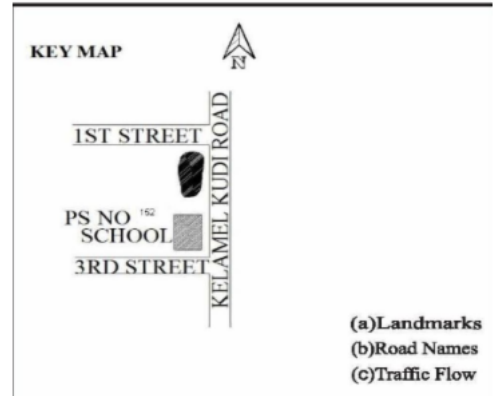

Key MAP View