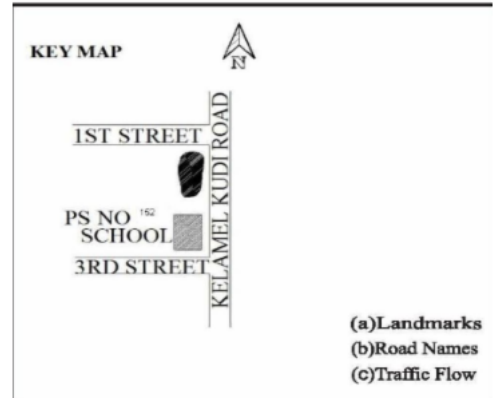

Key MAP View