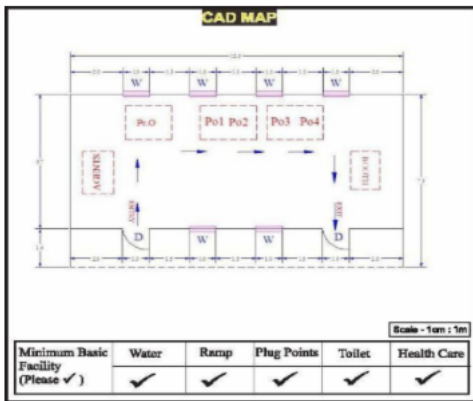

Google Map View

Polling Station Building Front View

Polling Station Front View

Cad View

Key MAP View

1 பெயர் : சுந்தரவேல் தந்தை பெயர்: ஆறுமுகம் வீட்டு எண் : 0 வயது : 43 பாலினம் : ஆண்	THB2291607 Photo is available	2 பெயர் : பூஞ்சோலை கணவர் பெயர்: பாண்டி வீட்டு எண் : 1 வயது : 59 பாலினம் : பெண்	THB0397836 Photo is available	3 பெயர் : முத்து தந்தை பெயர்: பிச்சை வீட்டு எண் : 1 வயது : 54 பாலினம் : ஆண்	BDY4192993 Photo is available
4 பெயர் : கண்ணன் தந்தை பெயர்: சேது ராமன் வீட்டு எண் : 1 வயது : 49 பாலினம் : ஆண்	THB0679779 Photo is available	5 பெயர் : பாலமுருகன் தந்தை பெயர்: குருசாமி வீட்டு எண் : 1 வயது : 47 பாலினம் : ஆண்	THB0303263 Photo is available	6 பெயர் : முத்துலெட்சுமி கணவர் பெயர்: கண்ணன் வீட்டு எண் : 1 வயது : 44 பாலினம் : பெண்	THB0642348 Photo is available
7 பெயர் : சரோஜா கணவர் பெயர்: ராமகிருஷ்ணன் வீட்டு எண் : 1 வயது : 43 பாலினம் : பெண்	THB0397901 Photo is available	8 பெயர் : ராமகிருஷ்ணன் தந்தை பெயர்: மாயாண்டி வீட்டு எண் : 1 வயது : 43 பாலினம் : ஆண்	THB0397794 Photo is available	9 பெயர் : ராஜசேகர் தந்தை பெயர்: மீனாட்சி சுந்தரம் வீட்டு எண் : 1 வயது : 41 பாலினம் : ஆண்	THB0303248 Photo is available
10 பெயர் : ரெத்தினவள்ளி கணவர் பெயர்: நாராயணன் வீட்டு எண் : 1 வயது : 41 பாலினம் : பெண்	THB0516633 Photo is available	11 பெயர் : வசந்தகுமாரி கணவர் பெயர்: பாலமுருகன் வீட்டு எண் : 1 வயது : 40 பாலினம் : பெண்	THB0735068 Photo is available	12 பெயர் : அருணாதேவி கணவர் பெயர்: வாசமுர்த்தி வீட்டு எண் : 1 வயது : 39 பாலினம் : பெண்	THB0642405 Photo is available
13 பெயர் : உமா காளீஸ்வரி கணவர் பெயர்: ஆனந்தன் வீட்டு எண் : 1 வயது : 39 பாலினம் : பெண்	THB0642611 Photo is available	14 பெயர் : ரேவதி கணவர் பெயர்: நாகலிங்கம் வீட்டு எண் : 1 வயது : 39 பாலினம் : பெண்	THB0516476 Photo is available	15 பெயர் : கார்த்திகைசெல்வி கணவர் பெயர்: கண்ணன் வீட்டு எண் : 1 வயது : 37 பாலினம் : பெண்	THB0516575 Photo is available
16 பெயர் : சேதுராமு தந்தை பெயர்: மாரிமுத்து வீட்டு எண் : 1 வயது : 37 பாலினம் : பெண்	THB0516690 Photo is available	17 பெயர் : பிரபாகரன் தந்தை பெயர்: மாரிமுத்து வீட்டு எண் : 1 வயது : 33 பாலினம் : ஆண்	THB0516559 Photo is available	18 பெயர் : கங்கை பாலன் தந்தை பெயர்: ராக்கன் வீட்டு எண் : 1 வயது : 32 பாலினம் : ஆண்	THB0642561 Photo is available
19 பெயர் : குமரேசன் தந்தை பெயர்: கதிரேசன் வீட்டு எண் : 1 வயது : 32 பாலினம் : ஆண்	THB0516468 Photo is available	20 பெயர் : அருண்குமார் தந்தை பெயர்: முருகபூபதி வீட்டு எண் : 1 வயது : 32 பாலினம் : ஆண்	THB0516583 Photo is available	21 பெயர் : சந்தியா கணவர் பெயர்: ராம்குமார் வீட்டு எண் : 1 வயது : 30 பாலினம் : பெண்	THB0937086 Photo is available
22 பெயர் : லெட்சுமணன் தந்தை பெயர்: முத்து வீட்டு எண் : 1-5 வயது : 52 பாலினம் : ஆண்	THB0516393 Photo is available	23 பெயர் : நந்தகுமார் தந்தை பெயர்: லெட்சுமணன் வீட்டு எண் : 1-5 வயது : 31 பாலினம் : ஆண்	THB0642678 Photo is available	24 பெயர் : முத்து மீனாட்சி கணவர் பெயர்: நந்தா குமார் வீட்டு எண் : 1/5 வயது : 25 பாலினம் : பெண்	THB1193564 Photo is available
25 பெயர் : முத்துப்பாண்டி கணவர் பெயர்: லட்சுமணன் வீட்டு எண் : 1-6 வயது : 53 பாலினம் : பெண்	BDY2732543 Photo is available	26 பெயர் : நாகமுத்து தந்தை பெயர்: சுந்தரம் சேர்வை வீட்டு எண் : 1-7 வயது : 65 பாலினம் : ஆண்	BDY2391142 Photo is available	27 பெயர் : தவமணி கணவர் பெயர்: நாகமுத்துசேர்வை வீட்டு எண் : 1-7 வயது : 59 பாலினம் : பெண்	BDY4369195 Photo is available
28 பெயர் : கோபால் தந்தை பெயர்: அழகர்சாமி வீட்டு எண் : 1-8 வயது : 64 பாலினம் : ஆண்	THB1939982 Photo is available	29 பெயர் : எல்லம்மாள் கணவர் பெயர்: கோபால் வீட்டு எண் : 1-8 வயது : 61 பாலினம் : பெண்	THB1939990 Photo is available	30 பெயர் : பாலமுருகன் தந்தை பெயர்: சிதம்பரம் வீட்டு எண் : 1-9 வயது : 50 பாலினம் : ஆண்	THB1940014 Photo is available