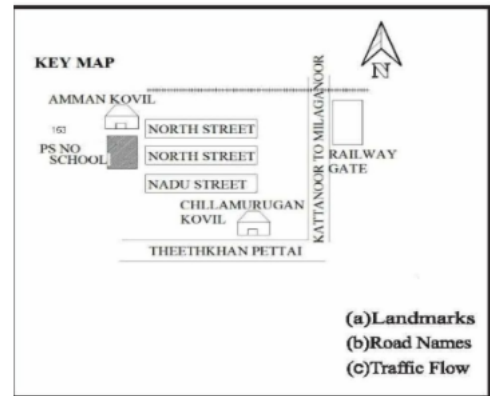

Google Map View

Polling Station Building Front View

Polling Station Front View

Cad View

Key MAP View

1 பெயர் : சுந்தரவேல் தந்தை பெயர்: ஆறுமுகம் வீட்டு எண் : 0 வயது : 43 பாலினம் : ஆண்	THB2291607 Photo is available	2 பெயர் : பூஞ்சோலை கணவர் பெயர்: பாண்டி வீட்டு எண் : 1 வயது : 59 பாலினம் : பெண்	THB0397836 Photo is available	3 பெயர் : முத்து தந்தை பெயர்: பிச்சை வீட்டு எண் : 1 வயது : 54 பாலினம் : ஆண்	BDY4192993 Photo is available
4 பெயர் : கண்ணன் தந்தை பெயர்: சேது ராமன் வீட்டு எண் : 1 வயது : 49 பாலினம் : ஆண்	THB0679779 Photo is available	5 பெயர் : பாலமுருகன் தந்தை பெயர்: குருசாமி வீட்டு எண் : 1 வயது : 47 பாலினம் : ஆண்	THB0303263 Photo is available	6 பெயர் : முத்துலெட்சுமி கணவர் பெயர்: கண்ணன் வீட்டு எண் : 1 வயது : 44 பாலினம் : பெண்	THB0642348 Photo is available
7 பெயர் : சரோஜா கணவர் பெயர்: ராமகிருஷ்ணன் வீட்டு எண் : 1 வயது : 43 பாலினம் : பெண்	THB0397901 Photo is available	8 பெயர் : ராமகிருஷ்ணன் தந்தை பெயர்: மாயாண்டி வீட்டு எண் : 1 வயது : 43 பாலினம் : ஆண்	THB0397794 Photo is available	9 பெயர் : ராஜசேகர் தந்தை பெயர்: மீனாட்சி சுந்தரம் வீட்டு எண் : 1 வயது : 41 பாலினம் : ஆண்	THB0303248 Photo is available
10 பெயர் : ரெத்தினவள்ளி கணவர் பெயர்: நாராயணன் வீட்டு எண் : 1 வயது : 41 பாலினம் : பெண்	THB0516633 Photo is available	11 பெயர் : வசந்தகுமாரி கணவர் பெயர்: பாலமுருகன் வீட்டு எண் : 1 வயது : 40 பாலினம் : பெண்	THB0735068 Photo is available	12 பெயர் : அருணாதேவி கணவர் பெயர்: வாசமுர்த்தி வீட்டு எண் : 1 வயது : 39 பாலினம் : பெண்	THB0642405 Photo is available
13 பெயர் : உமா காளீஸ்வரி கணவர் பெயர்: ஆனந்தன் வீட்டு எண் : 1 வயது : 39 பாலினம் : பெண்	THB0642611 Photo is available	14 பெயர் : ரேவதி கணவர் பெயர்: நாகலிங்கம் வீட்டு எண் : 1 வயது : 39 பாலினம் : பெண்	THB0516476 Photo is available	15 பெயர் : கார்த்திகைசெல்வி கணவர் பெயர்: கண்ணன் வீட்டு எண் : 1 வயது : 37 பாலினம் : பெண்	THB0516575 Photo is available
16 பெயர் : சேதுராமு தந்தை பெயர்: மாரிமுத்து வீட்டு எண் : 1 வயது : 37 பாலினம் : பெண்	THB0516690 Photo is available	17 பெயர் : பிரபாகரன் தந்தை பெயர்: மாரிமுத்து வீட்டு எண் : 1 வயது : 33 பாலினம் : ஆண்	THB0516559 Photo is available	18 பெயர் : கங்கை பாலன் தந்தை பெயர்: ராக்கன் வீட்டு எண் : 1 வயது : 32 பாலினம் : ஆண்	THB0642561 Photo is available
19 பெயர் : குமரேசன் தந்தை பெயர்: கதிரேசன் வீட்டு எண் : 1 வயது : 32 பாலினம் : ஆண்	THB0516468 Photo is available	20 பெயர் : அருண்குமார் தந்தை பெயர்: முருகபூபதி வீட்டு எண் : 1 வயது : 32 பாலினம் : ஆண்	THB0516583 Photo is available	21 பெயர் : சந்தியா கணவர் பெயர்: ராம்குமார் வீட்டு எண் : 1 வயது : 30 பாலினம் : பெண்	THB0937086 Photo is available
22 பெயர் : லெட்சுமணன் தந்தை பெயர்: முத்து வீட்டு எண் : 1-5 வயது : 52 பாலினம் : ஆண்	THB0516393 Photo is available	23 பெயர் : நந்தகுமார் தந்தை பெயர்: லெட்சுமணன் வீட்டு எண் : 1-5 வயது : 31 பாலினம் : ஆண்	THB0642678 Photo is available	24 பெயர் : முத்து மீனாட்சி கணவர் பெயர்: நந்தா குமார் வீட்டு எண் : 1/5 வயது : 25 பாலினம் : பெண்	THB1193564 Photo is available
25 பெயர் : முத்துப்பாண்டி கணவர் பெயர்: லட்சுமணன் வீட்டு எண் : 1-6 வயது : 53 பாலினம் : பெண்	BDY2732543 Photo is available	26 பெயர் : நாகமுத்து தந்தை பெயர்: சுந்தரம் சேர்வை வீட்டு எண் : 1-7 வயது : 65 பாலினம் : ஆண்	BDY2391142 Photo is available	27 பெயர் : தவமணி கணவர் பெயர்: நாகமுத்துசேர்வை வீட்டு எண் : 1-7 வயது : 59 பாலினம் : பெண்	BDY4369195 Photo is available
28 பெயர் : கோபால் தந்தை பெயர்: அழகர்சாமி வீட்டு எண் : 1-8 வயது : 64 பாலினம் : ஆண்	THB1939982 Photo is available	29 பெயர் : எல்லம்மாள் கணவர் பெயர்: கோபால் வீட்டு எண் : 1-8 வயது : 61 பாலினம் : பெண்	THB1939990 Photo is available	30 பெயர் : பாலமுருகன் தந்தை பெயர்: சிதம்பரம் வீட்டு எண் : 1-9 வயது : 50 பாலினம் : ஆண்	THB1940014 Photo is available