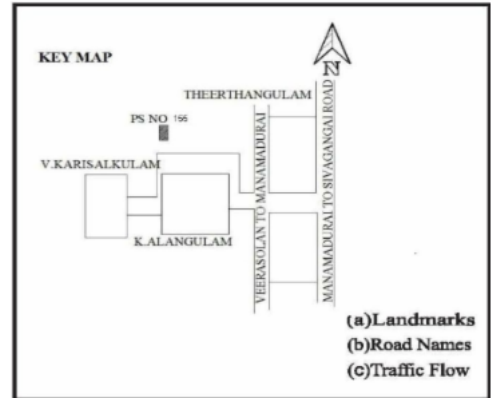

Google Map View

Polling Station Building Front View

Polling Station Front View

Cad View

Key MAP View

சட்டமன்றத் தொகுதியின் எண் மற்றும் பெயர் : 187-மானாமதுரை
பிரிவு எண் மற்றும் பெயர் 1-கல்குறிச்சி (ஊ) கே.கே.பள்ளம் (வ.கி), தீத்தான்குளம்