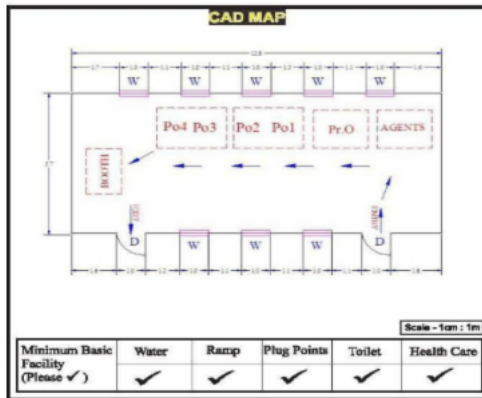

Google Map View

Polling Station Building Front View

Polling Station Front View

Cad View

Key MAP View

சட்டமன்றத் தொகுதியின் எண் மற்றும் பெயர் : 187-மானாமதுரை
பிரிவு எண் மற்றும் பெயர் 1-கல்குறிச்சி (ஊ) கே.கே.பள்ளம் (வ.கி), தீத்தான்குளம்