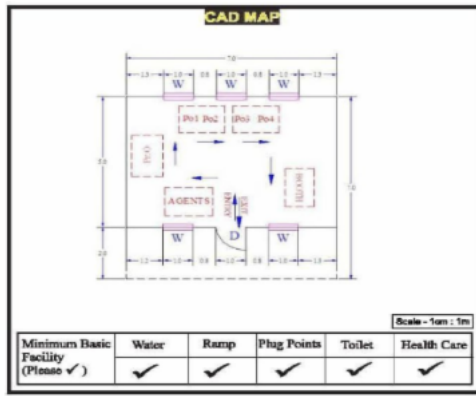

Cad View

Key MAP View