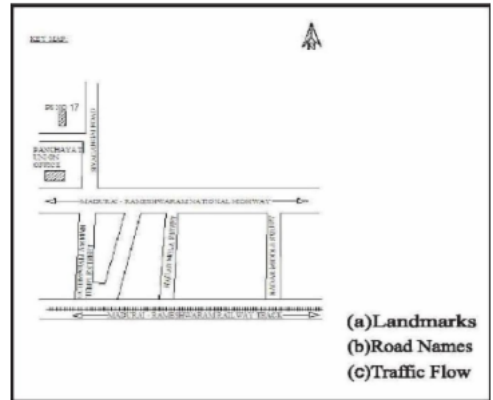

Key MAP View