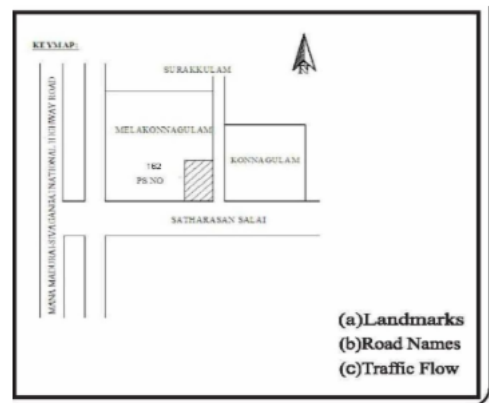

Cad View

Key MAP View