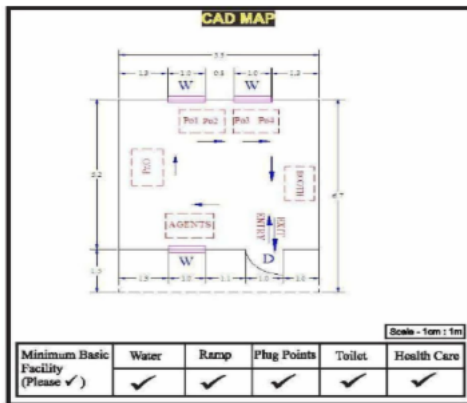

வாக்காளர் பதிவு அலுவலரின்
கையொப்பம்

Nazri Naksha

Google Map View

Polling Station Building Front View

Polling Station Front View

Cad View

Key MAP View

| | | | | | |
|---|------------|---|------------|---|------------|
| 1 பெயர் : சின்னக்காளை தந்தை பெயர்: கூலு வீட்டு எண் : 1 வயது : 62 பாலினம் : ஆண் Photo is available | THB0935833 | 2 பெயர் : ராமச்சந்திரன் சி தந்தை பெயர்: சின்ன பூச்சி வீட்டு எண் : 1 வயது : 53 பாலினம் : ஆண் Photo is available | THB2194272 | 3 பெயர் : ராசு தந்தை பெயர்: ராமன் வீட்டு எண் : 1 வயது : 50 பாலினம் : ஆண் Photo is available | THB0518647 |
| 4 பெயர் : சின்னமுத்து தந்தை பெயர்: ராமன் வீட்டு எண் : 1 வயது : 40 பாலினம் : ஆண் Photo is available | THB0738963 | 5 பெயர் : தெய்வேந்திரன் தந்தை பெயர்: பாலு வீட்டு எண் : 1 வயது : 36 பாலினம் : ஆண் Photo is available | THB0518753 | 6 பெயர் : ராமு தாயின் பெயர்: சொக்கம்மாள் வீட்டு எண் : 1 வயது : 34 பாலினம் : ஆண் Photo is available | THB0518563 |
| 7 பெயர் : தங்கராஜ் தந்தை பெயர்: ஆறுமுகம் வீட்டு எண் : 1 வயது : 34 பாலினம் : ஆண் Photo is available | THB0518720 | 8 பெயர் : ஜெயராமன் தந்தை பெயர்: முத்துராக்கு வீட்டு எண் : 1 வயது : 34 பாலினம் : ஆண் Photo is available | THB0518803 | 9 பெயர் : பெரியசாமி தந்தை பெயர்: பிச்சை வீட்டு எண் : 1 வயது : 33 பாலினம் : ஆண் Photo is available | THB0518522 |
| 10 பெயர் : ராக்கு கணவர் பெயர்: இருளப்பன் வீட்டு எண் : 1 வயது : 32 பாலினம் : பெண் Photo is available | THB0640144 | 11 பெயர் : தனபாண்டி தந்தை பெயர்: சின்னமுத்து வீட்டு எண் : 1 வயது : 31 பாலினம் : ஆண் Photo is available | THB0738591 | 12 பெயர் : ராஜபாண்டியன் தந்தை பெயர்: துரைப்பாண்டி வீட்டு எண் : 1 வயது : 30 பாலினம் : ஆண் Photo is available | THB0871806 |
| 13 பெயர் : ரஞ்சித் குமார் தந்தை பெயர்: வீரு வீட்டு எண் : 1 வயது : 30 பாலினம் : ஆண் Photo is available | THB0738583 | 14 பெயர் : நித்யா கணவர் பெயர்: அருள்குமார் வீட்டு எண் : 1 வயது : 30 பாலினம் : பெண் Photo is available | THB0988667 | 15 பெயர் : அருண்குமார் தந்தை பெயர்: இராமன் வீட்டு எண் : 1 வயது : 28 பாலினம் : ஆண் Photo is available | THB0988659 |
| 16 பெயர் : கனகவள்ளி கணவர் பெயர்: தங்கராஜ் வீட்டு எண் : 1 வயது : 25 பாலினம் : பெண் Photo is available | THB2308195 | 17 பெயர் : பாலகிருஷ்ணன் செ தந்தை பெயர்: செல்வம் வீட்டு எண் : 1 வயது : 19 பாலினம் : ஆண் Photo is available | THB2389369 | 18 பெயர் : கார்த்திக்ராஜா தந்தை பெயர்: சின்னமுத்து வீட்டு எண் : 1-2 வயது : 30 பாலினம் : ஆண் Photo is available | THB0811307 |
| 19 பெயர் : ராஜா தந்தை பெயர்: சின்னமுத்து வீட்டு எண் : 1-2 வயது : 28 பாலினம் : ஆண் Photo is available | THB1043843 | 20 பெயர் : முத்துப்பேச்சி கணவர் பெயர்: பழனிவேல்முருகன் வீட்டு எண் : 1/11 வயது : 28 பாலினம் : பெண் Photo is available | THB2376911 | 21 பெயர் : முருகேசன் தந்தை பெயர்: முத்து வீட்டு எண் : 1-15 வயது : 38 பாலினம் : ஆண் Photo is available | THB0518878 |
| 22 பெயர் : தமிழ் செல்வி கணவர் பெயர்: முருகேசன் வீட்டு எண் : 1-15-3 வயது : 33 பாலினம் : பெண் Photo is available | THB1114016 | 23 பெயர் : சங்கரி பா கணவர் பெயர்: பாலகிருஷ்ணன் வீட்டு எண் : 1/22 பீ வயது : 24 பாலினம் : பெண் Photo is available | THB2136661 | 24 பெயர் : சுரேஷ் தந்தை பெயர்: ஆறுமுகம் வீட்டு எண் : 1-29 வயது : 33 பாலினம் : ஆண் Photo is available | THB0518688 |
| 25 பெயர் : முத்துக்காளை தந்தை பெயர்: பூச்சி வீட்டு எண் : 1-30 வயது : 59 பாலினம் : ஆண் Photo is available | BDY4395109 | 26 பெயர் : கனிமேகலா தந்தை பெயர்: முத்துக்காளை வீட்டு எண் : 1-30 வயது : 22 பாலினம் : பெண் Photo is available | THB2156057 | 27 பெயர் : கவிதா தந்தை பெயர்: முத்துராக்கு வீட்டு எண் : 1-33B வயது : 36 பாலினம் : பெண் Photo is available | THB0301168 |
| 28 பெயர் : பழனி தந்தை பெயர்: சின்னக்காளை வீட்டு எண் : 1/35 வயது : 30 பாலினம் : ஆண் Photo is available | THB0935627 | 29 பெயர் : மாலதி கணவர் பெயர்: தர்மராஜ் வீட்டு எண் : 1-38 வயது : 42 பாலினம் : பெண் Photo is available | THB0301085 | 30 பெயர் : கமலேஸ் த தந்தை பெயர்: தர்மராஜ் வீட்டு எண் : 1/38 வயது : 22 பாலினம் : ஆண் Photo is available | THB2194223 |