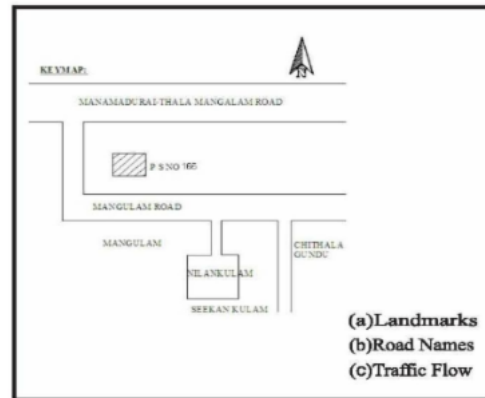

Cad View

Key MAP View