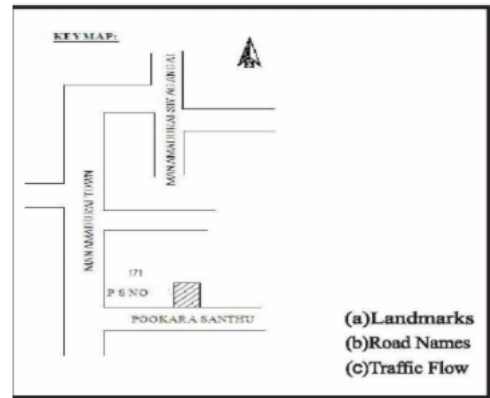

Key MAP View