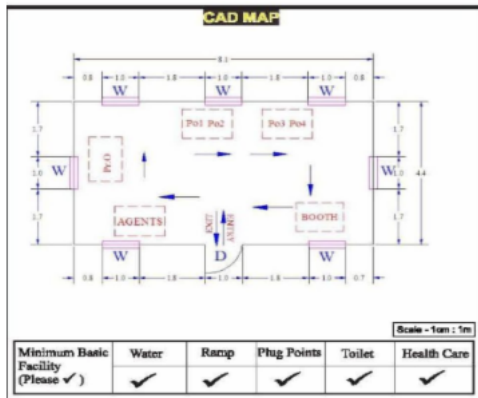

Google Map View

Polling Station Building Front View

Polling Station Front View

Cad View

Key MAP View

1 பெயர் : ச தெரஸ் கணவர் பெயர்: சவரிமுத்து வீட்டு எண் : 1 வயது : 79 பாலினம் : பெண்	THB1644582 Photo is available	2 பெயர் : ஜெயா கணவர் பெயர்: சேகர் வீட்டு எண் : 1 வயது : 54 பாலினம் : பெண்	THB0524397 Photo is available	3 பெயர் : தீபா தாயின் பெயர்: திலகவதி வீட்டு எண் : 1 வயது : 42 பாலினம் : பெண்	THB0637538 Photo is available
4 பெயர் : பஞ்சவர்ணம் கணவர் பெயர்: முருகன் வீட்டு எண் : 01 வயது : 42 பாலினம் : பெண்	DXY2360915 Photo is available	5 பெயர் : சோபனா தந்தை பெயர்: சேகர் வீட்டு எண் : 1 வயது : 33 பாலினம் : பெண்	THB0524868 Photo is available	6 பெயர் : அருனா தந்தை பெயர்: சேகர் வீட்டு எண் : 1 வயது : 31 பாலினம் : பெண்	THB0524272 Photo is available
S 7 பெயர் : சத்யா தந்தை பெயர்: சேகர் வீட்டு எண் : 1 வயது : 29 பாலினம் : பெண்	THB0874255 Photo is available	8 பெயர் : திவாகர் தந்தை பெயர்: சேகர் வீட்டு எண் : 1 வயது : 25 பாலினம் : ஆண்	THB2007458 Photo is available	9 பெயர் : ரா விஜய பிரீத்தி அங்கிரா தந்தை பெயர்: ராஜேஷ்கண்ணன் வீட்டு எண் : 1 வயது : 20 பாலினம் : பெண்	THB2363661 Photo is available
10 பெயர் : ஆனந்தன் தந்தை பெயர்: செல்லையா வீட்டு எண் : 2-2 வயது : 52 பாலினம் : ஆண்	THB1644608 Photo is available	11 பெயர் : காசிதேவி கணவர் பெயர்: ராஜா வீட்டு எண் : 2-3 வயது : 52 பாலினம் : பெண்	BDY1846740 Photo is available	12 பெயர் : அர்ஜுனன் தந்தை பெயர்: ராமு வீட்டு எண் : 2/102 வயது : 29 பாலினம் : ஆண்	THB0933879 Photo is available
13 பெயர் : வாசுதேவ் தந்தை பெயர்: ஆனந்தன் வீட்டு எண் : 2ஏ வயது : 22 பாலினம் : ஆண்	THB2196293 Photo is available	14 பெயர் : ஹரிஸ் கண்ணன் ஆ தந்தை பெயர்: ஆனந்தன் வீட்டு எண் : 2ஏ வயது : 19 பாலினம் : ஆண்	THB2381697 Photo is available	15 பெயர் : ஜெயலெட்சுமி கணவர் பெயர்: ஆனந்தன் வீட்டு எண் : 3 வயது : 38 பாலினம் : பெண்	THB0162412 Photo is available
16 பெயர் : அன்னலெட்சுமி கணவர் பெயர்: முத்துப்பாண்டி வீட்டு எண் : 4 வயது : 60 பாலினம் : பெண்	THB1644822 Photo is available	17 பெயர் : முத்துக்குமார் தந்தை பெயர்: முத்துப்பாண்டி வீட்டு எண் : 4 வயது : 36 பாலினம் : ஆண்	BDY4380937 Photo is available	18 பெயர் : ஆனந்தம் கணவர் பெயர்: ரெங்கசாமி வீட்டு எண் : 5 வயது : 76 பாலினம் : பெண்	THB1644830 Photo is available
19 பெயர் : ஞானசேகரன் தந்தை பெயர்: லூர்து வீட்டு எண் : 5 வயது : 60 பாலினம் : ஆண்	THB0162370 Photo is available	20 பெயர் : தெரஸ்ராஜரீகம் தந்தை பெயர்: ஞானசேகரன் வீட்டு எண் : 5 வயது : 56 பாலினம் : ஆண்	THB0162388 Photo is available	21 பெயர் : சுகுமாரன் தந்தை பெயர்: முருகேசன் வீட்டு எண் : 5A வயது : 31 பாலினம் : ஆண்	THB0644989 Photo is available
22 பெயர் : மங்களேஸ்வரி கணவர் பெயர்: ராகவன் வீட்டு எண் : 6 வயது : 60 பாலினம் : பெண்	THB0162446 Photo is available	23 பெயர் : இராஜேஸ்கண்ணன் தந்தை பெயர்: சுப்புராம் வீட்டு எண் : 6 வயது : 52 பாலினம் : ஆண்	THB0162453 Photo is available	24 பெயர் : விஜயநிர்மலா கணவர் பெயர்: இராஜேஸ்கண்ணன் வீட்டு எண் : 6 வயது : 49 பாலினம் : பெண்	THB0162461 Photo is available
25 பெயர் : உமாமகேஸ்வரி கணவர் பெயர்: கருப்பசாமி வீட்டு எண் : 6 வயது : 48 பாலினம் : பெண்	BDY2792596 Photo is available	26 பெயர் : ராஜ்குமார் தந்தை பெயர்: ரெங்கசாமி வீட்டு எண் : 6 வயது : 46 பாலினம் : ஆண்	BDY2793479 Photo is available	27 பெயர் : நாக ராஜ் தந்தை பெயர்: சிந்தநாதன் வீட்டு எண் : 6 வயது : 27 பாலினம் : ஆண்	THB2081529 Photo is available
28 பெயர் : நவீன் தந்தை பெயர்: கருப்பசாமி வீட்டு எண் : 6/5-1e வயது : 25 பாலினம் : ஆண்	THB1159763 Photo is available	29 பெயர் : நிவேதன் தந்தை பெயர்: கருப்பசாமி வீட்டு எண் : 6/5-1e வயது : 25 பாலினம் : ஆண்	THB1159771 Photo is available	30 பெயர் : விஜயதர்ஷினி செ தந்தை பெயர்: செல்வகுமார் வீட்டு எண் : 7 வயது : 19 பாலினம் : பெண்	THB2387199 Photo is available