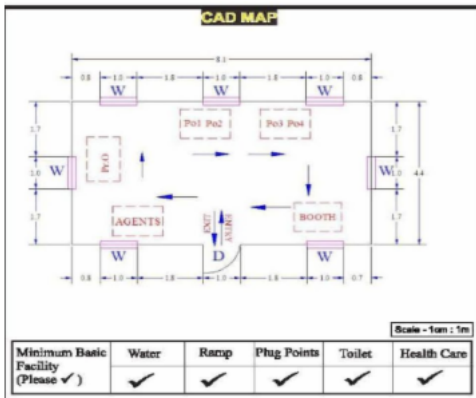

Google Map View

Polling Station Building Front View

Polling Station Front View

Cad View

Key MAP View

1 பெயர் : முத்துலட்சுமி கணவர் பெயர்: சுப்பிரமணியன் வீட்டு எண் : 1 வயது : 66 பாலினம் : பெண் Photo is available	THB1659663	2 பெயர் : மாரிமுத்து கணவர் பெயர்: செல்லையா வீட்டு எண் : 1 வயது : 64 பாலினம் : பெண் Photo is available	THB0525147	3 பெயர் : சேகர் தந்தை பெயர்: வேலாயுதம் வீட்டு எண் : 1 வயது : 62 பாலினம் : ஆண் Photo is available	BDY2804235
4 பெயர் : விஜயா கணவர் பெயர்: சேகர் வீட்டு எண் : 1 வயது : 57 பாலினம் : பெண் Photo is available	BDY2801645	5 பெயர் : முகமதுஅப்தாகீர் தந்தை பெயர்: அப்துல்ரஹ்மான் வீட்டு எண் : 1 வயது : 51 பாலினம் : ஆண் Photo is available	THB1659671	6 பெயர் : அப்பாஸ் தந்தை பெயர்: அப்துல்ரஹ்மான் வீட்டு எண் : 1 வயது : 49 பாலினம் : ஆண் Photo is available	THB1659689
7 பெயர் : கருப்பையா தந்தை பெயர்: செல்லையா வீட்டு எண் : 1 வயது : 48 பாலினம் : ஆண் Photo is available	THB0525121	8 பெயர் : மஞ்சளா கணவர் பெயர்: முருகன் வீட்டு எண் : 1 வயது : 46 பாலினம் : பெண் Photo is available	THB0400671	9 பெயர் : ஆயிஷா கணவர் பெயர்: முகமதுஅப்தாஹீர் வீட்டு எண் : 1 வயது : 46 பாலினம் : பெண் Photo is available	BDY2802932
10 பெயர் : அகமது தந்தை பெயர்: அப்துல்ரஹ்மான் வீட்டு எண் : 1 வயது : 45 பாலினம் : ஆண் Photo is available	BDY2804888	11 பெயர் : பொன்னம்மா கணவர் பெயர்: கருப்பையா வீட்டு எண் : 1 வயது : 43 பாலினம் : பெண் Photo is available	THB0525139	12 பெயர் : ஷகிலா பானு கணவர் பெயர்: அப்பாஸ் வீட்டு எண் : 1 வயது : 42 பாலினம் : பெண் Photo is available	THB0298109
13 பெயர் : லெட்சுமி கணவர் பெயர்: முனீஸ்வரன் வீட்டு எண் : 1 வயது : 38 பாலினம் : பெண் Photo is available	THB0874594	14 பெயர் : முருகேஸ்வரி தந்தை பெயர்: கண்ணன் வீட்டு எண் : 1 வயது : 34 பாலினம் : பெண் Photo is available	THB0525436	15 பெயர் : தினேஷ்குமார் தந்தை பெயர்: ரவி வீட்டு எண் : 1 வயது : 30 பாலினம் : ஆண் Photo is available	THB0874461
16 பெயர் : நாககார்த்திகா தந்தை பெயர்: லால் பகதூர் சாஸ்திரி வீட்டு எண் : 1 வயது : 29 பாலினம் : பெண் Photo is available	THB0990051	17 பெயர் : மாரீஸ்வரன் தந்தை பெயர்: லால் பகதூர் சாஸ்திரி வீட்டு எண் : 1 வயது : 28 பாலினம் : ஆண் Photo is available	THB0990069	18 பெயர் : மகாலெட்சுமி தந்தை பெயர்: பிச்சை வீட்டு எண் : 1 வயது : 28 பாலினம் : பெண் Photo is available	THB0990192
19 பெயர் : ஆர்த்தி தந்தை பெயர்: பாண்டியன் வீட்டு எண் : 1 வயது : 27 பாலினம் : பெண் Photo is available	THB1069699	20 பெயர் : மகாமணி தந்தை பெயர்: முருகன் வீட்டு எண் : 01 வயது : 20 பாலினம் : ஆண் Photo is available	THB2298891	21 பெயர் : லால்பகதூர்சாஸ்திரி தாயின் பெயர்: கிருஷ்ணம்மாள் வீட்டு எண் : 1-6 வயது : 57 பாலினம் : ஆண் Photo is available	BDY2801801
22 பெயர் : வள்ளியம்மா கணவர் பெயர்: லால்பகதூர்சாஸ்திரி வீட்டு எண் : 1-6 வயது : 52 பாலினம் : பெண் Photo is available	BDY2464238	23 பெயர் : முருகன் தந்தை பெயர்: சேதுபிள்ளை வீட்டு எண் : 1-16 வயது : 61 பாலினம் : ஆண் Photo is available	BDY4361887	24 பெயர் : சாந்தி கணவர் பெயர்: முருகன் வீட்டு எண் : 1-16 வயது : 57 பாலினம் : பெண் Photo is available	BDY4361879
25 பெயர் : காளீஸ்வரன் தந்தை பெயர்: முருகன் வீட்டு எண் : 1-16 வயது : 31 பாலினம் : ஆண் Photo is available	THB0636811	26 பெயர் : தனலெட்சுமி கணவர் பெயர்: முருகேசன் வீட்டு எண் : 1ஏ வயது : 79 பாலினம் : பெண் Photo is available	BDY4320420	27 பெயர் : மாரியம்மாள் கணவர் பெயர்: சுப்பிரமணியன் வீட்டு எண் : 1A வயது : 78 பாலினம் : பெண் Photo is available	THB1659721
28 பெயர் : மீனாட்சி கணவர் பெயர்: நடராஜன் வீட்டு எண் : 1A வயது : 76 பாலினம் : பெண் Photo is available	THB1659739	29 பெயர் : பாண்டியராஜ் தந்தை பெயர்: நடராஜன் வீட்டு எண் : 1A வயது : 49 பாலினம் : ஆண் Photo is available	THB1659747	30 பெயர் : அஜந்தாபரமேஸ்வரி கணவர் பெயர்: பாலசுப்பிரமணியன் என்ற சதீஸ்குமார் வீட்டு எண் : 1ஏ வயது : 49 பாலினம் : பெண் Photo is available	BDY4320446