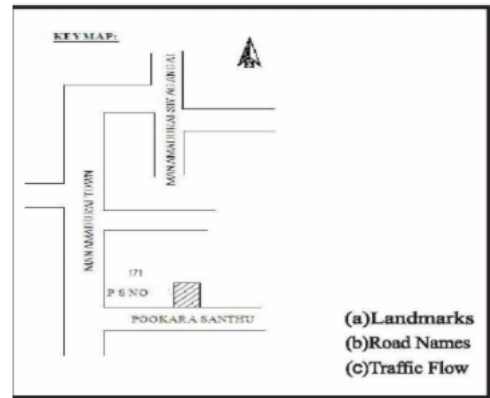

Google Map View

Polling Station Building Front View

Polling Station Front View

Cad View

Key MAP View

1 பெயர் : முத்துலட்சுமி கணவர் பெயர்: சுப்பிரமணியன் வீட்டு எண் : 1 வயது : 66 பாலினம் : பெண் Photo is available	THB1659663	2 பெயர் : மாரிமுத்து கணவர் பெயர்: செல்லையா வீட்டு எண் : 1 வயது : 64 பாலினம் : பெண் Photo is available	THB0525147	3 பெயர் : சேகர் தந்தை பெயர்: வேலாயுதம் வீட்டு எண் : 1 வயது : 62 பாலினம் : ஆண் Photo is available	BDY2804235
4 பெயர் : விஜயா கணவர் பெயர்: சேகர் வீட்டு எண் : 1 வயது : 57 பாலினம் : பெண் Photo is available	BDY2801645	5 பெயர் : முகமதுஅப்தாகீர் தந்தை பெயர்: அப்துல்ரஹ்மான் வீட்டு எண் : 1 வயது : 51 பாலினம் : ஆண் Photo is available	THB1659671	6 பெயர் : அப்பாஸ் தந்தை பெயர்: அப்துல்ரஹ்மான் வீட்டு எண் : 1 வயது : 49 பாலினம் : ஆண் Photo is available	THB1659689
7 பெயர் : கருப்பையா தந்தை பெயர்: செல்லையா வீட்டு எண் : 1 வயது : 48 பாலினம் : ஆண் Photo is available	THB0525121	8 பெயர் : மஞ்சளா கணவர் பெயர்: முருகன் வீட்டு எண் : 1 வயது : 46 பாலினம் : பெண் Photo is available	THB0400671	9 பெயர் : ஆயிஷா கணவர் பெயர்: முகமதுஅப்தாஹீர் வீட்டு எண் : 1 வயது : 46 பாலினம் : பெண் Photo is available	BDY2802932
10 பெயர் : அகமது தந்தை பெயர்: அப்துல்ரஹ்மான் வீட்டு எண் : 1 வயது : 45 பாலினம் : ஆண் Photo is available	BDY2804888	11 பெயர் : பொன்னம்மா கணவர் பெயர்: கருப்பையா வீட்டு எண் : 1 வயது : 43 பாலினம் : பெண் Photo is available	THB0525139	12 பெயர் : ஷகிலா பானு கணவர் பெயர்: அப்பாஸ் வீட்டு எண் : 1 வயது : 42 பாலினம் : பெண் Photo is available	THB0298109
13 பெயர் : லெட்சுமி கணவர் பெயர்: முனீஸ்வரன் வீட்டு எண் : 1 வயது : 38 பாலினம் : பெண் Photo is available	THB0874594	14 பெயர் : முருகேஸ்வரி தந்தை பெயர்: கண்ணன் வீட்டு எண் : 1 வயது : 34 பாலினம் : பெண் Photo is available	THB0525436	15 பெயர் : தினேஷ்குமார் தந்தை பெயர்: ரவி வீட்டு எண் : 1 வயது : 30 பாலினம் : ஆண் Photo is available	THB0874461
16 பெயர் : நாககார்த்திகா தந்தை பெயர்: லால் பகதூர் சாஸ்திரி வீட்டு எண் : 1 வயது : 29 பாலினம் : பெண் Photo is available	THB0990051	17 பெயர் : மாரீஸ்வரன் தந்தை பெயர்: லால் பகதூர் சாஸ்திரி வீட்டு எண் : 1 வயது : 28 பாலினம் : ஆண் Photo is available	THB0990069	18 பெயர் : மகாலெட்சுமி தந்தை பெயர்: பிச்சை வீட்டு எண் : 1 வயது : 28 பாலினம் : பெண் Photo is available	THB0990192
19 பெயர் : ஆர்த்தி தந்தை பெயர்: பாண்டியன் வீட்டு எண் : 1 வயது : 27 பாலினம் : பெண் Photo is available	THB1069699	20 பெயர் : மகாமணி தந்தை பெயர்: முருகன் வீட்டு எண் : 01 வயது : 20 பாலினம் : ஆண் Photo is available	THB2298891	21 பெயர் : லால்பகதூர்சாஸ்திரி தாயின் பெயர்: கிருஷ்ணம்மாள் வீட்டு எண் : 1-6 வயது : 57 பாலினம் : ஆண் Photo is available	BDY2801801
22 பெயர் : வள்ளியம்மா கணவர் பெயர்: லால்பகதூர்சாஸ்திரி வீட்டு எண் : 1-6 வயது : 52 பாலினம் : பெண் Photo is available	BDY2464238	23 பெயர் : முருகன் தந்தை பெயர்: சேதுபிள்ளை வீட்டு எண் : 1-16 வயது : 61 பாலினம் : ஆண் Photo is available	BDY4361887	24 பெயர் : சாந்தி கணவர் பெயர்: முருகன் வீட்டு எண் : 1-16 வயது : 57 பாலினம் : பெண் Photo is available	BDY4361879
25 பெயர் : காளீஸ்வரன் தந்தை பெயர்: முருகன் வீட்டு எண் : 1-16 வயது : 31 பாலினம் : ஆண் Photo is available	THB0636811	26 பெயர் : தனலெட்சுமி கணவர் பெயர்: முருகேசன் வீட்டு எண் : 1ஏ வயது : 79 பாலினம் : பெண் Photo is available	BDY4320420	27 பெயர் : மாரியம்மாள் கணவர் பெயர்: சுப்பிரமணியன் வீட்டு எண் : 1A வயது : 78 பாலினம் : பெண் Photo is available	THB1659721
28 பெயர் : மீனாட்சி கணவர் பெயர்: நடராஜன் வீட்டு எண் : 1A வயது : 76 பாலினம் : பெண் Photo is available	THB1659739	29 பெயர் : பாண்டியராஜ் தந்தை பெயர்: நடராஜன் வீட்டு எண் : 1A வயது : 49 பாலினம் : ஆண் Photo is available	THB1659747	30 பெயர் : அஜந்தாபரமேஸ்வரி கணவர் பெயர்: பாலசுப்பிரமணியன் என்ற சதீஸ்குமார் வீட்டு எண் : 1ஏ வயது : 49 பாலினம் : பெண் Photo is available	BDY4320446