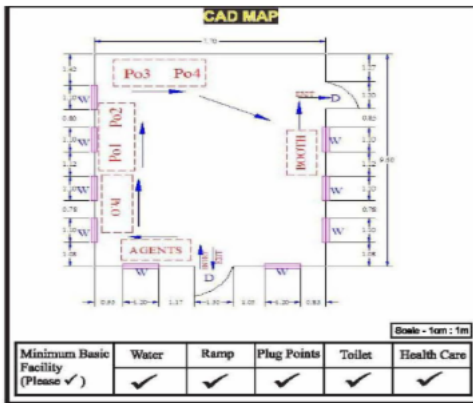

Cad View

Key MAP View