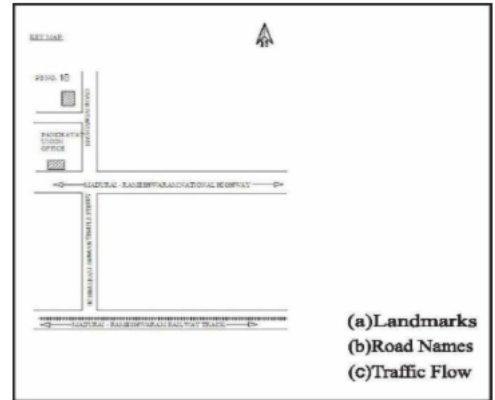

Cad View

Key MAP View