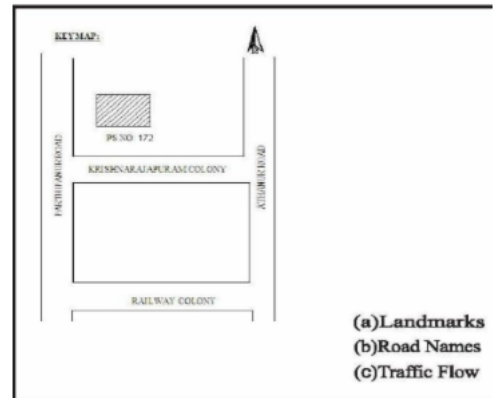

Key MAP View