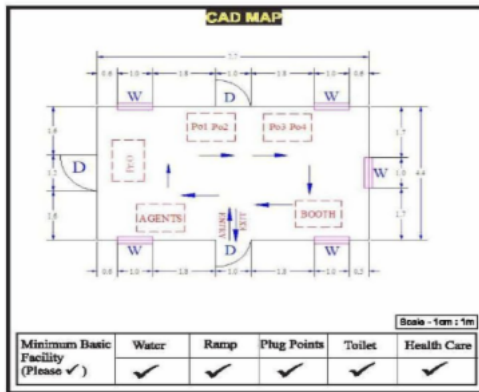

Cad View

Key MAP View