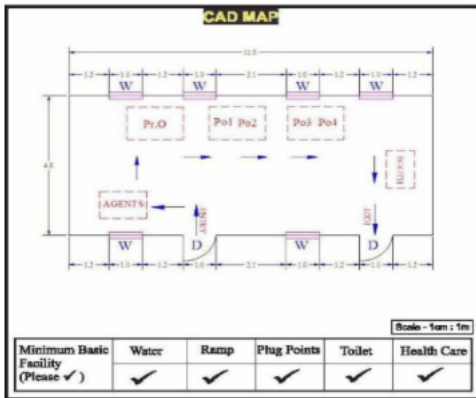

Cad View

Key MAP View