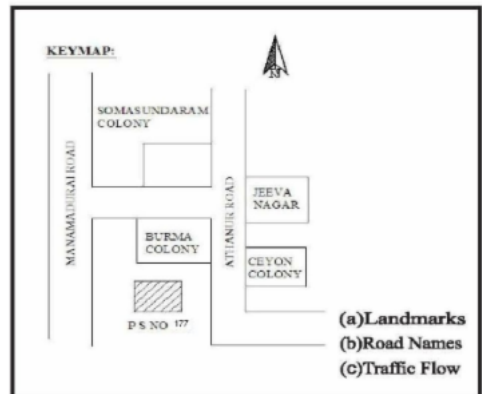

Cad View

Key MAP View