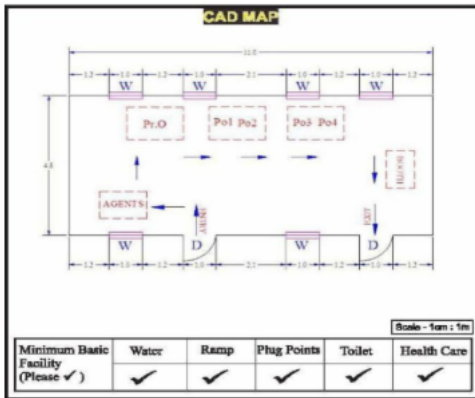

Google Map View

Polling Station Building Front View

Polling Station Front View

Cad View

Key MAP View

1 பெயர் : அய்யனார் தந்தை பெயர்: ஆறுமுகம் வீட்டு எண் : 185/4/11 வயது : 43 பாலினம் : ஆண்	THB2083954 Photo is available	2 பெயர் : ராணி கணவர் பெயர்: அய்யனார் வீட்டு எண் : 185-4-11 வயது : 36 பாலினம் : பெண்	THB0932061 Photo is available	3 பெயர் : பழனிசேகர் தந்தை பெயர்: பாக்கியம் வீட்டு எண் : 186 வயது : 60 பாலினம் : ஆண்	THB0746396 Photo is available
4 பெயர் : கோகிலா தந்தை பெயர்: பழனிசேகர் வீட்டு எண் : 186 வயது : 30 பாலினம் : பெண்	THB0746412 Photo is available	S 5 பெயர் : சாலினி தந்தை பெயர்: ஆறுமுகம் வீட்டு எண் : 187 வயது : 21 பாலினம் : பெண்	THB2230019 Photo is available	6 பெயர் : சுரேஷ் தந்தை பெயர்: நாராயணன் வீட்டு எண் : 188 வயது : 46 பாலினம் : ஆண்	BDY2044311 Photo is available
7 பெயர் : வேலம்மாள் கணவர் பெயர்: சுரேஷ் வீட்டு எண் : 188 வயது : 44 பாலினம் : பெண்	BDY2037976 Photo is available	8 பெயர் : மகேஸ்வரி சு தந்தை பெயர்: சுரேஷ் வீட்டு எண் : 188/11 வயது : 22 பாலினம் : பெண்	THB2197069 Photo is available	9 பெயர் : அபிநயா சு தந்தை பெயர்: சுரேஷ் வீட்டு எண் : 188/11 வயது : 20 பாலினம் : பெண்	THB2312510 Photo is available
10 பெயர் : கோவிந்தன் தந்தை பெயர்: சுந்தரராசன் வீட்டு எண் : 190 வயது : 54 பாலினம் : ஆண்	BDY2826477 Photo is available	11 பெயர் : தினேஷ் தந்தை பெயர்: கோவிந்தன் வீட்டு எண் : 190 வயது : 26 பாலினம் : ஆண்	THB1201953 Photo is available	12 பெயர் : பிரிய தர்ஷினி தந்தை பெயர்: கோவிந்தன் வீட்டு எண் : 190/1 வயது : 24 பாலினம் : பெண்	THB2000933 Photo is available
13 பெயர் : சங்கர் தந்தை பெயர்: கருப்பன் வீட்டு எண் : 190/A வயது : 59 பாலினம் : ஆண்	BDY1848951 Photo is available	14 பெயர் : ராஜாத்தி கணவர் பெயர்: சங்கர் வீட்டு எண் : 190/A வயது : 53 பாலினம் : பெண்	BDY1848944 Photo is available	15 பெயர் : செல்வமணி தந்தை பெயர்: சங்கர் வீட்டு எண் : 190/A வயது : 30 பாலினம் : ஆண்	THB0813535 Photo is available
16 பெயர் : செல்வகுமார் தந்தை பெயர்: சங்கர் வீட்டு எண் : 190 ஏ வயது : 25 பாலினம் : ஆண்	THB2029114 Photo is available	17 பெயர் : சாந்தி கணவர் பெயர்: கோவிந்தன் வீட்டு எண் : 191 வயது : 50 பாலினம் : பெண்	BDY2826394 Photo is available	18 பெயர் : அருண்குமார் தந்தை பெயர்: பூமிநாதன் வீட்டு எண் : 191 வயது : 28 பாலினம் : ஆண்	THB1043330 Photo is available
19 பெயர் : அரவிந்த் தந்தை பெயர்: பூமிநாதன் வீட்டு எண் : 191/11 வயது : 25 பாலினம் : ஆண்	THB1199892 Photo is available	20 பெயர் : ராமகிருஷ்ணன் தந்தை பெயர்: பெரியண்ணன் வீட்டு எண் : 192 வயது : 71 பாலினம் : ஆண்	BDY2825503 Photo is available	21 பெயர் : ஓச்சக்காள் கணவர் பெயர்: ராமகிருஷ்ணன் வீட்டு எண் : 192 வயது : 62 பாலினம் : பெண்	BDY2825461 Photo is available
# 22 பெயர் : தீபிகா மூக்குச்சாமி தந்தை பெயர்: ஆனந்தபிரபு வீட்டு எண் : 192 வயது : 33 பாலினம் : பெண்	THB0814905 Photo is available	23 பெயர் : ராம்குமார் தாயின் பெயர்: ராஜேஸ்வரி வீட்டு எண் : 192 வயது : 30 பாலினம் : ஆண்	THB0932020 Photo is available	24 பெயர் : காளீஸ்வரன் தந்தை பெயர்: துரைப்பாண்டியன் வீட்டு எண் : 192 வயது : 28 பாலினம் : ஆண்	THB1159284 Photo is available
25 பெயர் : ராஜேஸ்வரி கணவர் பெயர்: துரைப்பாண்டி வீட்டு எண் : 192-1 வயது : 50 பாலினம் : பெண்	BDY2826386 Photo is available	26 பெயர் : ஆனந்தபிரபு தந்தை பெயர்: இராமகிருஷ்ணன் வீட்டு எண் : 192/11 வயது : 40 பாலினம் : ஆண்	THB0298091 Photo is available	27 பெயர் : ஸ்ருதி கணவர் பெயர்: சரவணகுமார் வீட்டு எண் : 192 ஏ வயது : 31 பாலினம் : பெண்	THB2029056 Photo is available
28 பெயர் : கலைச்செல்வி கணவர் பெயர்: சமயன் வீட்டு எண் : 193 வயது : 65 பாலினம் : பெண்	BDY2466878 Photo is available	29 பெயர் : செந்தாமரைக்கண்ணன் தந்தை பெயர்: சங்கையா வீட்டு எண் : 193 வயது : 49 பாலினம் : ஆண்	THB0367557 Photo is available	30 பெயர் : சுரேஷ் தாயின் பெயர்: கலைச்செல்வி வீட்டு எண் : 193 வயது : 40 பாலினம் : ஆண்	BDY4437463 Photo is available