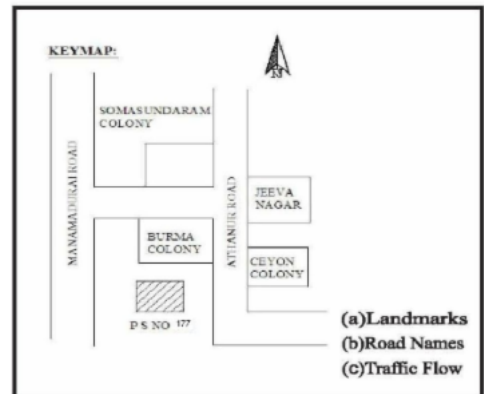

Cad View

Key MAP View