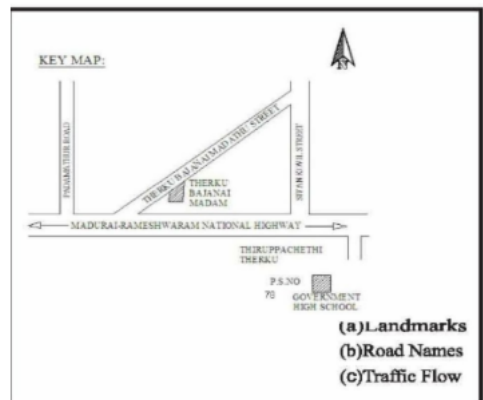

Key MAP View