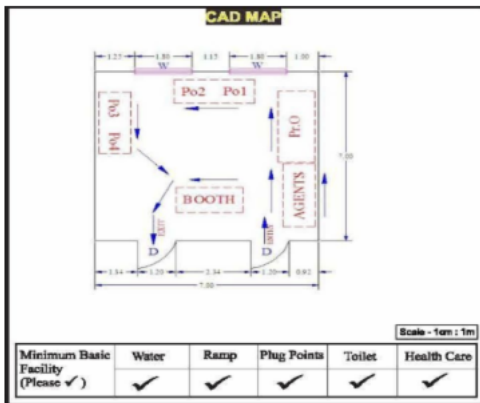

Google Map View

Polling Station Building Front View

Polling Station Front View

Cad View

Key MAP View

1 பெயர் : மீனாள் கணவர் பெயர்: ராசு வீட்டு எண் : 1 வயது : 61 பாலினம் : பெண்	THB0254854 Photo is available	2 பெயர் : பொன்னுமுத்து கணவர் பெயர்: வேலுசாமி வீட்டு எண் : 1 வயது : 54 பாலினம் : பெண்	THB0255273 Photo is available	3 பெயர் : சசிலா கணவர் பெயர்: ராமசந்திரன் வீட்டு எண் : 1 வயது : 52 பாலினம் : பெண்	THB0442426 Photo is available
4 பெயர் : ராணி கணவர் பெயர்: குமார் வீட்டு எண் : 1 வயது : 50 பாலினம் : பெண்	THB1177609 Photo is available	5 பெயர் : ஜோதிமணிகண்டன் தந்தை பெயர்: நடராஜன் வீட்டு எண் : 1 வயது : 49 பாலினம் : ஆண்	THB0954982 Photo is available	6 பெயர் : மகரஜோதி கணவர் பெயர்: ஜோதிமணிகண்டன் வீட்டு எண் : 1 வயது : 47 பாலினம் : பெண்	THB0954974 Photo is available
7 பெயர் : செல்வக்குமார் தந்தை பெயர்: பாக்கியம் வீட்டு எண் : 1 வயது : 46 பாலினம் : ஆண்	THB0963074 Photo is available	8 பெயர் : விஜயகுமார் தந்தை பெயர்: முருகேசன் வீட்டு எண் : 1 வயது : 39 பாலினம் : ஆண்	THB0442228 Photo is available	9 பெயர் : கல்பனா கணவர் பெயர்: ஆறுமுகம் வீட்டு எண் : 1 வயது : 38 பாலினம் : பெண்	THB1126580 Photo is available
10 பெயர் : மனோமணி கணவர் பெயர்: மணிகண்டன் வீட்டு எண் : 1 வயது : 37 பாலினம் : பெண்	THB0005827 Photo is available	11 பெயர் : குமார் வேல் தந்தை பெயர்: முருகேசன் வீட்டு எண் : 1 வயது : 37 பாலினம் : ஆண்	THB0254979 Photo is available	12 பெயர் : அங்காளஸ்வரி கணவர் பெயர்: விஜயகுமார் வீட்டு எண் : 1 வயது : 37 பாலினம் : பெண்	THB0442210 Photo is available
13 பெயர் : தமிழ்ச்செல்வி கணவர் பெயர்: செல்வக்குமார் வீட்டு எண் : 1 வயது : 33 பாலினம் : பெண்	THB0963082 Photo is available	14 பெயர் : பிரசாந்த் தந்தை பெயர்: சக்திவேல் வீட்டு எண் : 1 வயது : 32 பாலினம் : ஆண்	THB0671628 Photo is available	15 பெயர் : பாண்டஸ்வரி தந்தை பெயர்: பழனி வீட்டு எண் : 1 வயது : 29 பாலினம் : பெண்	THB0954917 Photo is available
16 பெயர் : திருமகேஸ்வரன் தந்தை பெயர்: கணேசன் வீட்டு எண் : 1 வயது : 29 பாலினம் : ஆண்	THB0963090 Photo is available	17 பெயர் : பிரியா தந்தை பெயர்: நாகப்பன் வீட்டு எண் : 1 வயது : 27 பாலினம் : பெண்	THB1090950 Photo is available	18 பெயர் : சரஸ்வதி (எ) ஓவியா தந்தை பெயர்: கண்ணன் வீட்டு எண் : 1 வயது : 27 பாலினம் : பெண்	THB1117076 Photo is available
19 பெயர் : பாலாஜி தந்தை பெயர்: பாலமுருகன் வீட்டு எண் : 1 வயது : 26 பாலினம் : ஆண்	THB1177617 Photo is available	20 பெயர் : ஐஸ்வர்யா கணவர் பெயர்: மதனக்குமார் வீட்டு எண் : 1 வயது : 26 பாலினம் : பெண்	THB1979426 Photo is available	21 பெயர் : நவீன் ராஜ் தந்தை பெயர்: ராமசந்திரன் வீட்டு எண் : 1 வயது : 25 பாலினம் : ஆண்	THB1183086 Photo is available
#2 22 பெயர் : சரவணக்குமார் நா தந்தை பெயர்: நாக நாத்தேபதி வீட்டு எண் : 1/3 ஏ வயது : 30 பாலினம் : ஆண்	THB1982529 Photo is available	23 பெயர் : தனச்செல்வி கணவர் பெயர்: சரவணன் வீட்டு எண் : 1/17,நாடார் வடக்கு தெரு வயது : 48 பாலினம் : பெண்	THB1219997 Photo is available	24 பெயர் : அருள் செல்வி கணவர் பெயர்: சின்னதம்பி வீட்டு எண் : 1-26 வயது : 71 பாலினம் : பெண்	THB0005793 Photo is available
25 பெயர் : இந்துஜா கணவர் பெயர்: தவராஜ் தேவிட் வீட்டு எண் : 1-99 வயது : 35 பாலினம் : பெண்	THB0255034 Photo is available	26 பெயர் : அழகுசெல்வி கணவர் பெயர்: முக்கன் வீட்டு எண் : 1-108 வயது : 48 பாலினம் : பெண்	THB0254821 Photo is available	27 பெயர் : கருப்புசாமி தந்தை பெயர்: ரமேஷ் வீட்டு எண் : 1/163 வயது : 22 பாலினம் : ஆண்	THB2143626 Photo is available
S 28 பெயர் : தேவி கணவர் பெயர்: சந்தோஷகுமார் வீட்டு எண் : 1/170 வயது : 24 பாலினம் : பெண்	THB1981042 Photo is available	29 பெயர் : ருக்மணி கணவர் பெயர்: இராஜ் வீட்டு எண் : 1Na வயது : 84 பாலினம் : பெண்	THB0255729 Photo is available	30 பெயர் : தனம் கணவர் பெயர்: சோமசுந்தரம் வீட்டு எண் : 1Na வயது : 74 பாலினம் : பெண்	THB0255695 Photo is available