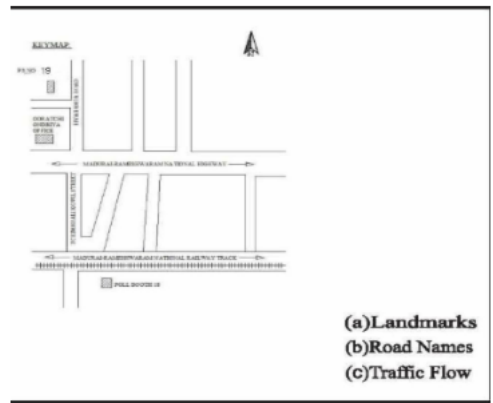

Cad View

Key MAP View