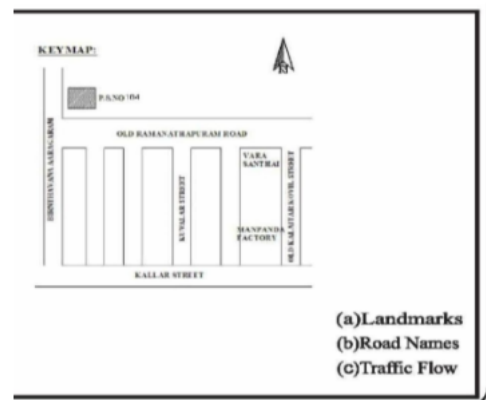

Cad View

Key MAP View