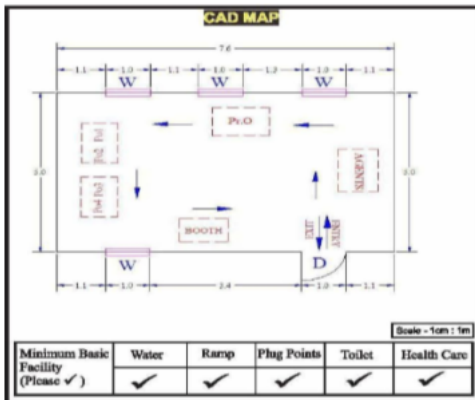

Cad View

Key MAP View