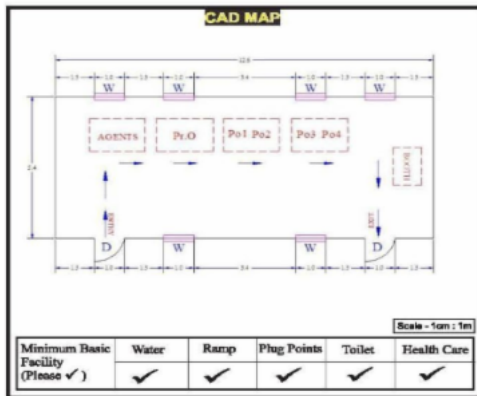

Cad View

Key MAP View