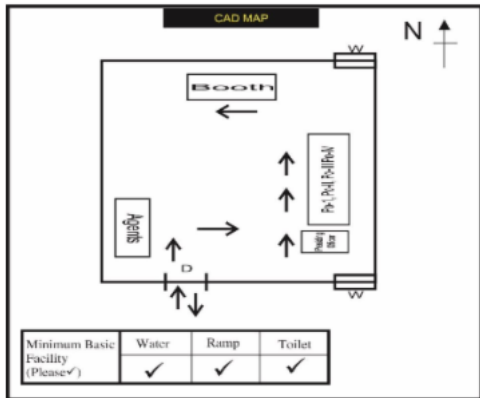

Cad View

Key MAP View