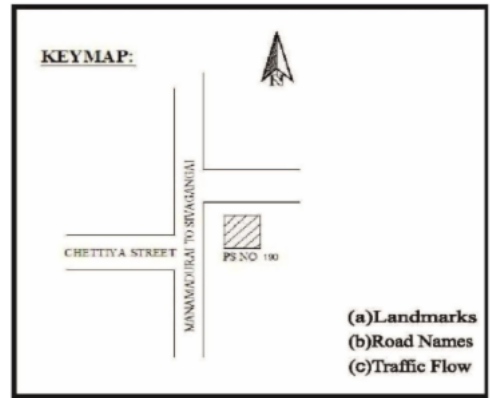

Cad View

Key MAP View