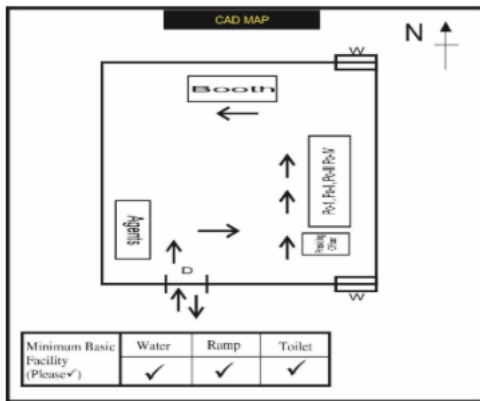

Cad View

Key MAP View