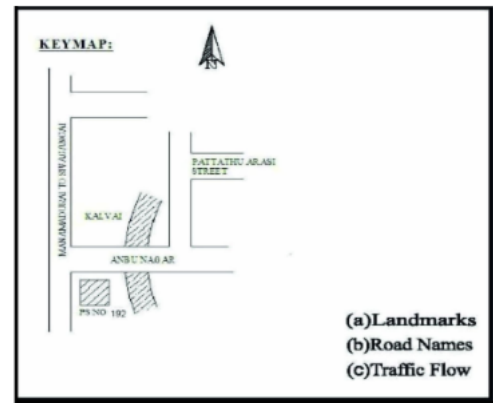

Cad View

Key MAP View